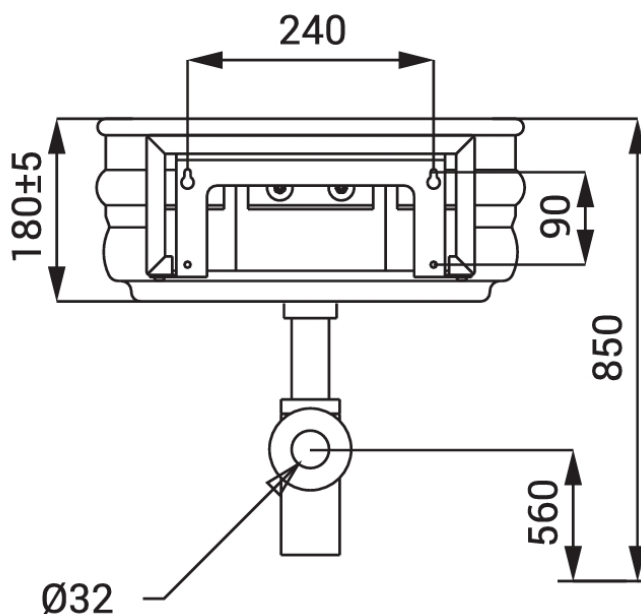

Waschbecken KEG, wandhängend, Edelstahl gebürstet

Artikelnummer: ASA-SLUN 77A | Sanela Liefernr. 93775

- Wandhängendes Waschbecken aus der KEG-Linie
- Runde Form mit charakteristischem KEG-Rillendesign
- Mit Hahnloch (Ø 35 mm)
- Ablauf Ø 32 mm
- Montagehöhe Oberkante Becken: 850 mm (empfohlen)
- Material: AISI 304 Edelstahl, gebürstet
- Lieferumfang: Waschbecken, Siphon, Montageset
- Hergestellt von Sanela, Serie KEG

Lavabo KEG, suspendu, acier inoxydable brossé

Référence : ASA-SLUN 77A | Sanela Liefernr. 93775

- Lavabo mural de la gamme KEG
- Forme ronde avec design rainuré caractéristique KEG
- Avec trou de robinetterie (Ø 35 mm)
- Vidage Ø 32 mm
- Hauteur de montage bord supérieur : 850 mm (recommandé)
- Matériau : acier inoxydable AISI 304, brossé
- Livraison : lavabo, siphon, kit de fixation
- Fabriqué par Sanela, série KEG