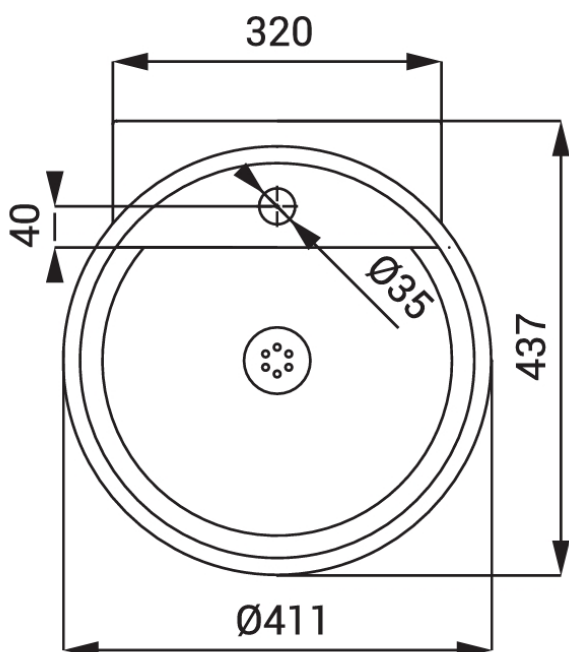

Waschbecken KEG, wandhängend, Edelstahl gebürstet

Artikelnummer: ASA-SLUN 77A | Sanela Liefernr. 93775

- Wandhängendes Waschbecken aus der KEG-Linie
- Runde Form mit charakteristischem KEG-Rillendesign
- Mit Hahnloch (Ø 35 mm)
- Ablauf Ø 32 mm
- Montagehöhe Oberkante Becken: 850 mm (empfohlen)
- Material: AISI 304 Edelstahl, gebürstet
- Lieferumfang: Waschbecken, Siphon, Montageset
- Hergestellt von Sanela, Serie KEG

Lavabo KEG, suspendu, acier inoxydable brossé

Référence : ASA-SLUN 77A | Sanela Liefernr. 93775

- Lavabo mural de la gamme KEG
- Forme ronde avec design rainuré caractéristique KEG
- Avec trou de robinetterie (Ø 35 mm)
- Vidage Ø 32 mm
- Hauteur de montage bord supérieur : 850 mm (recommandé)
- Matériau : acier inoxydable AISI 304, brossé
- Livraison : lavabo, siphon, kit de fixation
- Fabriqué par Sanela, série KEG