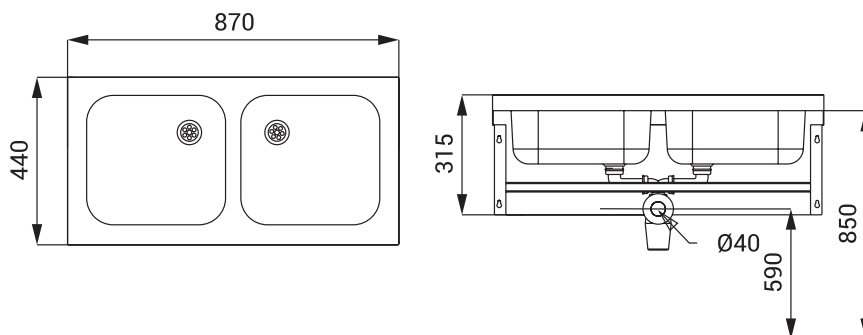

Oberfläche: matt

Wasserabgang: Ø 40 mm

Breite: 870 mm

Höhe: 315 mm

Tiefe: 440 mm

Lieferumfang: Edelstahl Doppel-Spülbecken, Siphon, Montagesatz

Évier double en acier inoxydable avec tabliers avant et latéraux

Réf. ASA-SLUN 06

Évier double en acier inoxydable avec tabliers avant et latéraux

Montage mural

Sans trou pour robinet (possible sur demande)

Matériau : AISI-304

Surface : mate

Écoulement d'eau : Ø 40 mm

Largeur : 870 mm

Hauteur : 315 mm

Profondeur : 440 mm

Contenu de la livraison : évier double en acier inoxydable, siphon, kit de montage