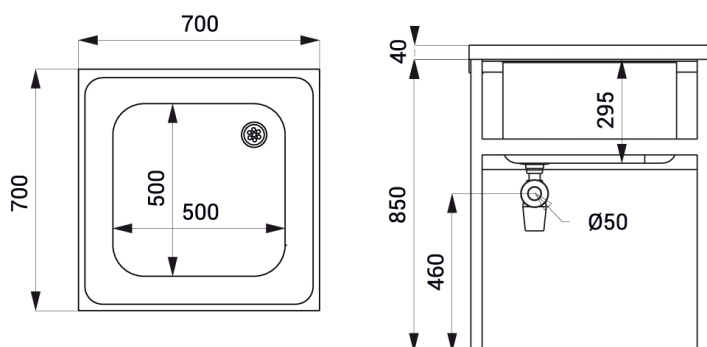

Material: AISI-304

Oberfläche: matt

Wasserabgang: Ø 50 mm

Breite: 700 mm

Höhe: 850 mm

Tiefe: 700 mm

Lieferumfang: Spülbecken, Siphon

Évier, posé au sol, 70 x 70

Réf. ASA-SLUN 15

Évier en acier inoxydable

700 x 700 mm

600 x 600 mm possible sur demande

sans trou pour robinet (possible sur demande)

Réglage au sol possible grâce à des vis de fixation dans les pieds

Matériau : AISI-304

Surface : mate

Écoulement : Ø 50 mm

Largeur : 700 mm

Hauteur : 850 mm

Profondeur : 700 mm

Contenu de la livraison : évier, siphon