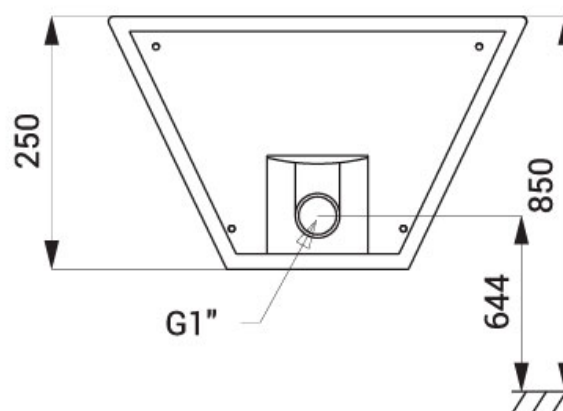

Edelstahl-Waschbecken

Vandalismussicher, geeignet für Gefängnisse

Rückwandmontage über Technikraum (M10-Gewindestangen, 190 mm)

Hahnloch auf Anfrage möglich

Mauerstärke maximal 135mm

Verstärkt mit Polyurethan gegen Beulen und Metallgeräusche

Material: Edelstahl (AISI-304)

Montage: Rückwandmontage

Oberfläche: Matt

Produkttyp: Waschbecken

Überlauf: Ohne Überlauf

Breite: 420 mm

Höhe: 250 mm

Tiefe: 410 mm

Lieferumfang: Waschbecken, Edelstahl Auslaufrohr und Gewindestangen