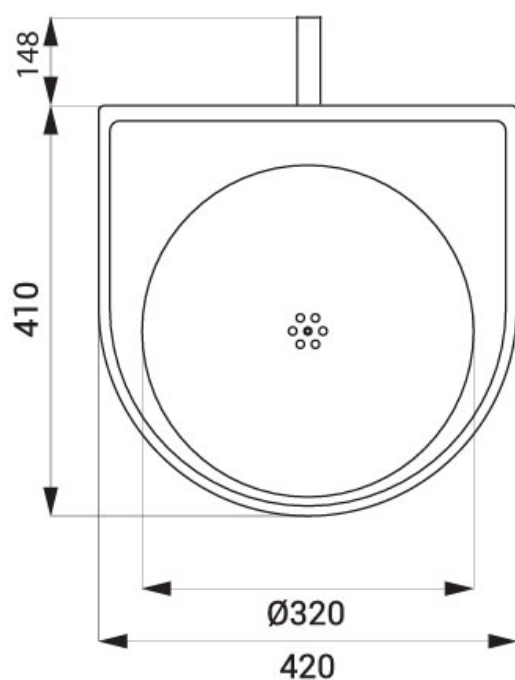

Edelstahl-Waschbecken

Vandalismussicher, geeignet für Gefängnisse

Rückwandmontage über Technikraum (M10-Gewindestangen, 190 mm)

Hahnloch auf Anfrage möglich

Mauerstärke maximal 135mm

Verstärkt mit Polyurethan gegen Beulen und Metallgeräusche

Material: Edelstahl (AISI-304)

Montage: Rückwandmontage

Oberfläche: Matt

Produkttyp: Waschbecken

Überlauf: Ohne Überlauf

Breite: 420 mm

Höhe: 250 mm

Tiefe: 410 mm

Lieferumfang: Waschbecken, Edelstahl Auslaufrohr und Gewindestangen