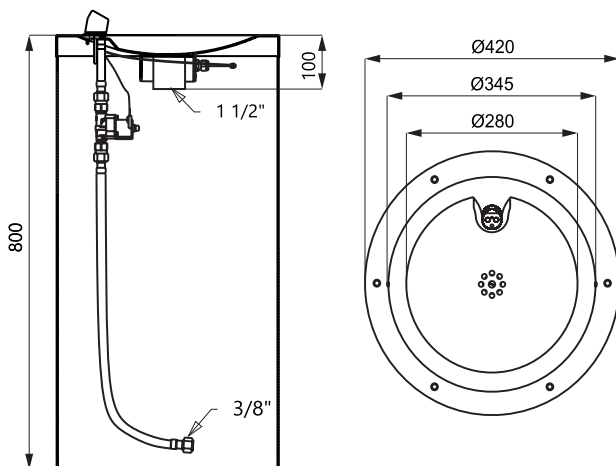

Lieferumfang: Edelstahl Trinkbrunnen mit Elektronik, Trinkauslauf, Elektromagnetventil (1 St.), Eckventil mit Filter und Rückflussverhinderer (1 St.), Anschlußschlauch, Siphon, 4 St. alkalische Batterie AA type 1,5 V/2700 mAh

Contenu de la livraison : fontaine en acier inoxydable avec électronique, bec verseur, électrovanne (1 pièce), robinet d'équerre avec filtre et clapet anti-retour (1 pièce), tuyau de raccordement, siphon, 4 piles alcalines AA de type 1,5 V/2700 mAh