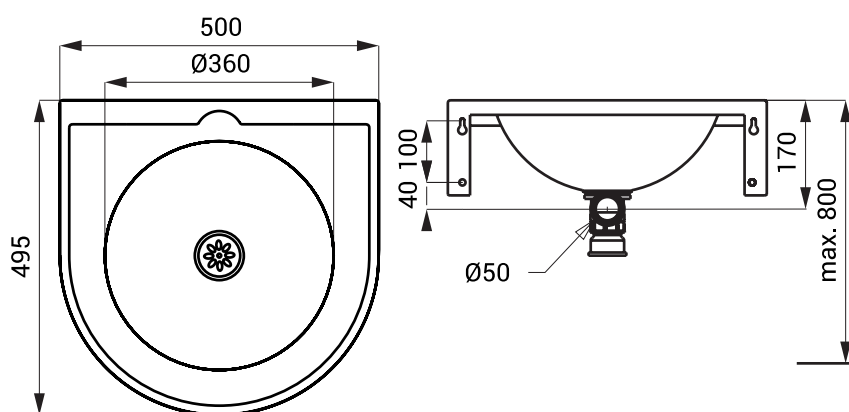

Waschbecken, wandhängend, für Menschen mit Behinderung

Artikelnummer: ASA-SLUN 47X

- Material: Edelstahl CrNi 18/10 (AISI 304)
- Ausführung: Wandhängend, gepresstes Becken
- Anwendung: Barrierefrei / Behindertengerecht
- Hahnloch: Ohne (auf Bestellung möglich)
- Breite: 500 mm
- Tiefe: 495 mm
- Beckendurchmesser: 360 mm (innen)

Lieferumfang: Edelstahl-Waschbecken, Siphon, kompletter Montagesatz zur Wandbefestigung

Lavabo suspendu, pour personnes handicapées

Réf. ASA-SLUN 47X

- Matériau : acier inoxydable CrNi 18/10 (AISI 304)
- Modèle : mural, vasque emboutie
- Utilisation : accessible aux personnes à mobilité réduite / adapté aux personnes handicapées
- Orifice pour robinet : sans (possible sur commande)
- Largeur : 500 mm
- Profondeur : 495 mm
- Diamètre du lavabo : 360 mm (intérieur)