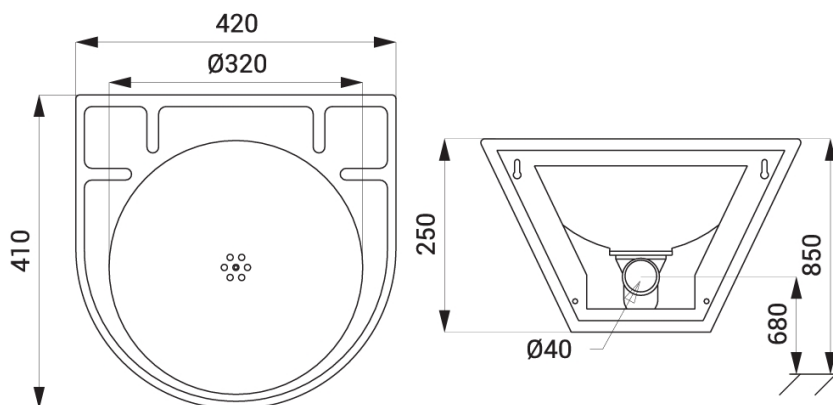

## Waschbecken, Siphon verdeckt

Artikelnummer: ASA-SLUN 58

Edelstahl-Waschbecken  
Vandalismussichere Ausführung  
Geeignet für den Einsatz in Gefängnissen  
Wandmontage durch Serviceöffnung mit Spezialschrauben  
Ohne Hahnloch (auf Wunsch lieferbar)  
Ausgeschäumt mit Polyurethan für erhöhte Stabilität  
Material: AISI 304 Edelstahl  
Oberfläche: matt

Breite: 420 mm  
Höhe: 250 mm  
Tiefe: 410 mm  
Beckengrösse: Ø 320 mm

Lieferumfang: Waschbecken, Siphon, Montagesatz

Largeur : 420 mm  
Hauteur : 250 mm  
Profondeur : 410 mm  
Dimension du bassin : Ø 320 mm

Contenu de la livraison : lavabo, siphon, kit de montage