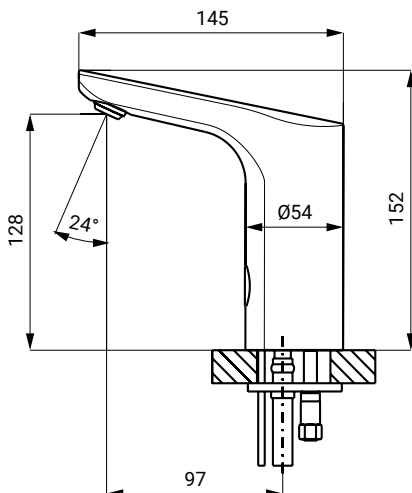

Technische Details:

- Abmessungen: 152 x 145 mm
- Gewicht: 1,5 kg
- Betriebsspannung: 24 V DC
- Verbrauchsleistung für Betrieb mit 24 V DC: 7 W
- Aktivbereich Standard: 0,13 0,19 m
- Aktivbereich START/STOP Programm: 0,05 0,15 m
- Empfohlener Wasserdruck: 0,1 0,6 MPa
- Durchflussmenge: 6 l/min. (inf. Data)
- Wasserzulauf: Außengewinde G 1/2"

Lieferumfang: Waschtischarmatur mit Elektronik inklusive Bluetooth-Modul, Elektromagnetventil (1 St.), Anschlußschlauch