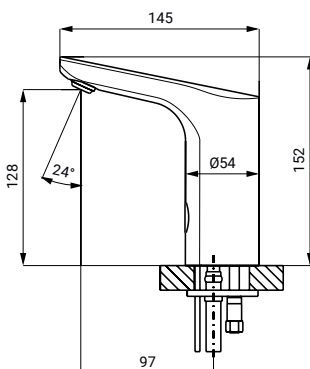

Berührungslose Waschtischarmatur für Kalt und Warmwasser, 6 V

Berührungslose Armatur, 6V Batterie

Artikelnummer: ASA-SLU 57B

- Inklusive Bluetooth-Steuerung (Sanela Control App zum Download verfügbar kostenpflichtig)
- Sparperlator, Durchflussmenge 6 l/min.
- Hygienespülung
- Waschtischarmatur mit Anschluss an Kalt und Warmwasser, Temperaturregelierung über Eckventile
- das Wasser läuft, so lange sich die Hände im aktiven Sensorbereich befinden
- Wasserlauf stoppt nach dem die Hände aus dem aktivem Sensorbereich genommen werden (Nachlaufzeit einstellbar von 0,25 Sek. bis 7,75 Sek.)
- Zwangsabschaltung des Wasserflusses nach ca. 5 Minuten
- Batteriezustandsanzeige
- START/STOP Programm aktivierbar
- Parametrierung und Kommunikation mit der Elektronik über die Sanela Control App (Bluetooth) oder die Fernbedienung SLD 03

Technische Details:

- Abmessungen: 152 x 145 mm
- Gewicht: 1,86 kg
- Betriebsspannung: 6 V
- Verbrauchsleistung: 3 W
- Lebensdauer der Batterie: alkalische Batterie (4 St.) AA type 1,5 V/2700 mAh (beträgt ca. 2 Jahre 100 Nutzungen täglich)
- Aktivbereich: Standard 0,13 0,19 m, START/STOP, Programm 0,05 0,15 m
- Empfohlener Wasserdruck: 0,1 - 0,6 MPa
- Durchflussmenge: 6 l/min. (mit Daten)
- Wasserzulauf: Außengewinde G 1/2"

Lieferumfang: Waschtischarmatur mit Elektronik inklusive Bluetooth-Modul, Elektromagnetventil (1 St.), Y - Stück, Anschlußschlauch, Eckventil mit Filter und Rückflussverhinderer (2 St.), 4 St. alkalische Batterie AA type 1,5 V/2700 mAh mit Batteriehalterung