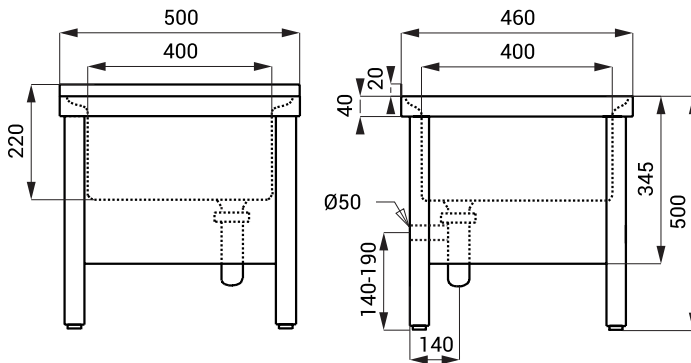

Technische Details :

- Montage: Bodenstehend (Freifläche)
- Material: Edelstahl AISI 304
- Oberfläche: Matt
- Ausstattung: Mit Klapprost

Lieferumfang: Edelstahl-Ausgussbecken, Klapprost, Siphon.

Évier en acier inoxydable posé au sol

Destiné à être installé dans des espaces ouverts

Réf. ASA-SLVN 03

- Évier sur pied en acier inoxydable
- Avec grille rabattable
- Destiné à être installé dans des espaces ouverts
- Matériau AISI 304
- Surface mate

Détails techniques :

- Montage : au sol (espace ouvert)
- Matériau : acier inoxydable AISI 304
- Surface : mate
- Équipement : avec grille rabattable

Contenu de la livraison : évier en acier inoxydable, grille rabattable, siphon.