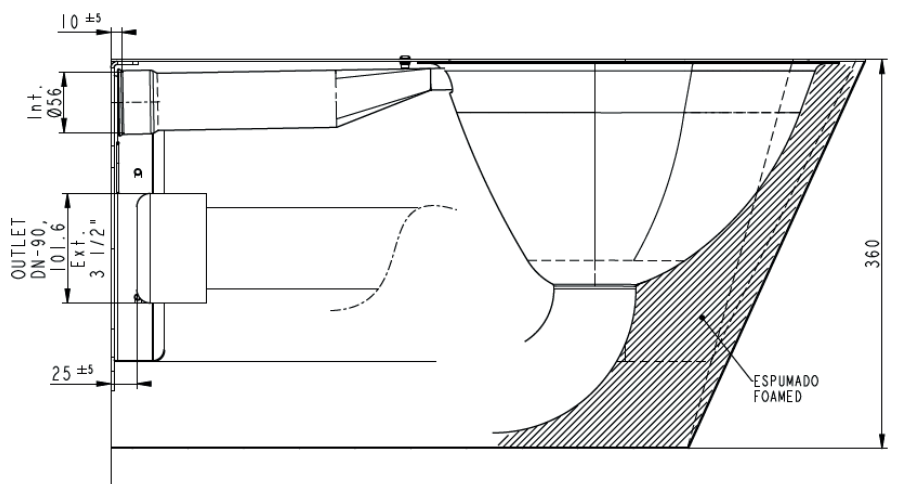

Wandhängendes WC aus Edelstahl mit festverklebtem WC-Sitz aus Akrylstein

Artikelnummer: ASA-SLWN 11-LG

Lange Version für barrierefreie Toilette (PMR)

Vandalismussichere Ausführung

Wandhängende Toilette

inkl. vollverklebtem WC-Sitz (weiss)

Sitz aus Akrylstein für eine angenehme Haptik

Verstärkt mit Polyurethan (um Einbeulungen zu vermeiden und typische Metallgeräusche zu verhindern)

Montage mit Montageplatte

Material: AISI 304

Oberfläche: matt

WC suspendu en acier inoxydable avec siège de WC en acrylique collé

Réf. ASA-SLWN 11-LG

Version longue pour toilettes accessibles aux personnes à mobilité réduite (FINI)

Modèle anti-vandalisme

Toilettes suspendues

Matériau : AISI 304

Surface : mate