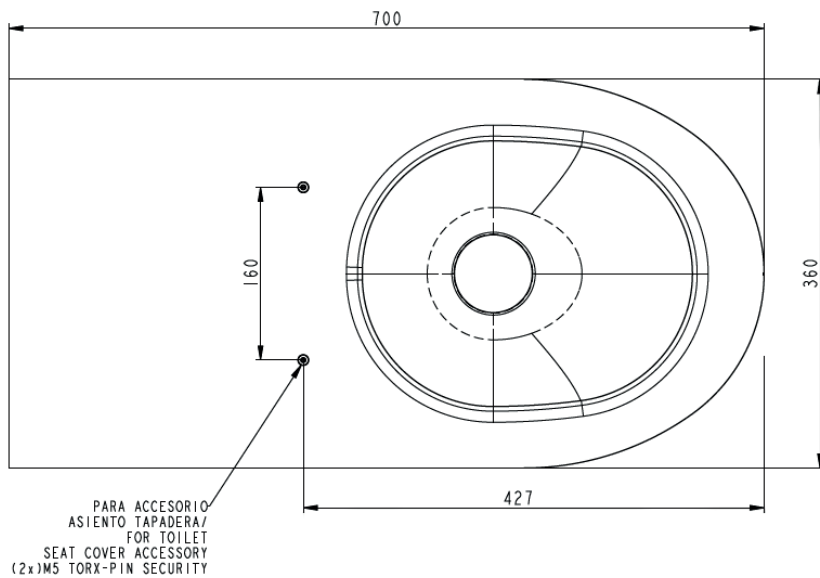

Wandhängendes WC aus Edelstahl mit festverklebtem WC-Sitz aus Akrylstein

Artikelnummer: ASA-SLWN 11-LG

Lange Version für barrierefreie Toilette (PMR)

Vandalismussichere Ausführung

Wandhängende Toilette

inkl. vollverklebtem WC-Sitz (weiss)

Sitz aus Akrylstein für eine angenehme Haptik

Verstärkt mit Polyurethan (um Einbeulungen zu vermeiden und typische Metallgeräusche zu verhindern)

Montage mit Montageplatte

Material: AISI 304

Oberfläche: matt

Matériau : AISI 304

Surface : mate