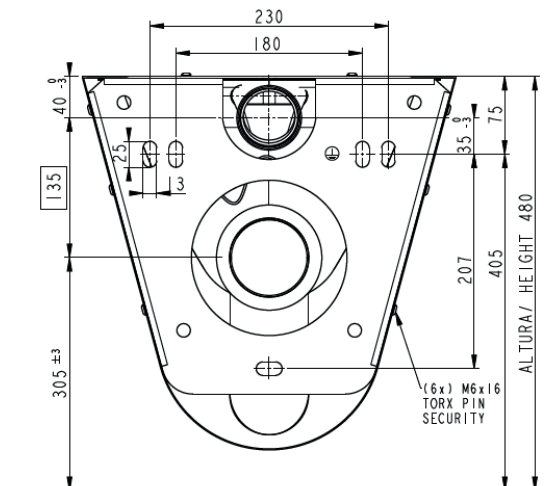

Wandhängendes WC aus Edelstahl mit festverklebtem WC-Sitz aus Akrylstein

Artikelnummer: ASA-SLWN 11-LG

Lange Version für barrierefreie Toilette (PMR)

Vandalismussichere Ausführung

Wandhängende Toilette

inkl. vollverklebtem WC-Sitz (weiss)

Sitz aus Akrylstein für eine angenehme Haptik

Verstärkt mit Polyurethan (um Einbeulungen zu vermeiden und typische Metallgeräusche zu verhindern)

Montage mit Montageplatte

Material: AISI 304

Oberfläche: matt

Avec siège de WC entièrement collé (blanc)

Siège en pierre acrylique pour un toucher agréable

Renforcé avec du polyuréthane (pour éviter les bosses et les bruits métalliques typiques)

Montage avec plaque de montage

Matériau : AISI 304

Surface : mate