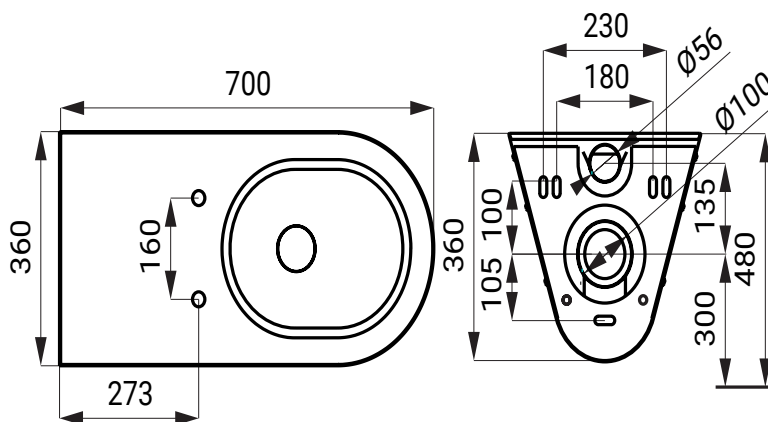

### Technische Details:

- Material: Edelstahl AISI 304
- Oberfläche: Gebürstet
- Montageart: Wandhängend
- Wasserzulauf: Ø 55 mm
- Abwasserablauf: Ø 100 mm
- Eignung: Barrierefrei / Vandalismusgeschützt

### Abmessungen:

- Gesamtlänge: 700 mm
- Gesamtbreite: 360 mm
- Höhe (WC-Körper): 360 mm
- Befestigungsabstand (Sitz): 160 mm

Détails techniques :

- Matériau : acier inoxydable AISI 304
- Surface : brossée
- Type de montage : mural
- Arrivée d'eau : Ø 55 mm
- Évacuation des eaux usées : Ø 100 mm
- Adéquation : accessible aux personnes à mobilité réduite / protégé contre le vandalisme

Dimensions :

- Longueur totale : 700 mm
- Largeur totale : 360 mm
- Hauteur (corps des toilettes) : 360 mm
- Distance de fixation (siège) : 160 mm