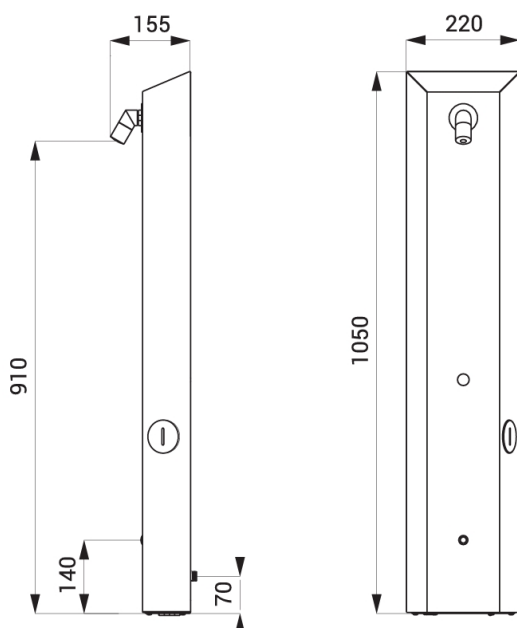

Duschpaneel mit Jetonzähler für bezahltes Duschen | Kalt oder Mischwasser

Artikelnummer: ASA-SLZA 28

Edelstahl-Duschpaneel mit Jetonzeit-Zähler
Hygienespülung, für kaltes oder vorgemischtes Wasser
Wasserstart per Knopfdruck nach Jetoneinwurf (Zubehör: ASA-SLZA52)
Direktes Start/Stop am Paneel
Rote LED zeigt verbleibende Duschzeit
Bei 30 % Restzeit erfolgt Benachrichtigung durch Wasserunterbrechung
Parameter anpassbar mit Fernbedienung SLD04 (optional)
Material: Edelstahl AISI-304, matt

Material: Edelstahl (AISI-304)
Montage: Wandmontage
Oberfläche: Matt
Produkttyp: Duschpaneel
Temperaturregulierung: Kaltes oder vorgemischtes Wasser
Variante: Jeton Duschpaneel mit Piezo-Taster
Wasserzulauf: Außengewinde G 1/2"
Breite: 220 mm
Höhe: 1050 mm
Tiefe: 155 mm

Lieferumfang: Edelstahl Duschpaneel, Anschlußschlauch, Eckventil mit Filter, Montagesatz