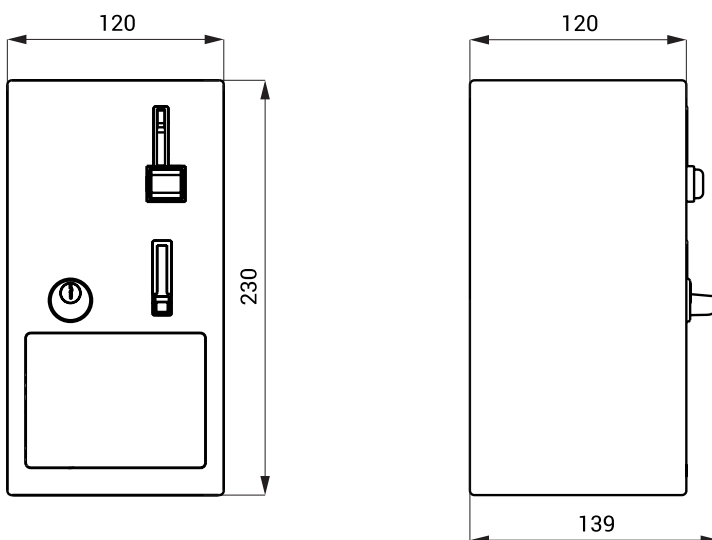

Technische Details:

- Betriebsspannung: 24 V DC
- Material: Edelstahl AISI-304
- Oberfläche: Matt gebürstet
- Einsatzbereich: Innenräume
- Steuerung: Über Fernbedienung SLD 05 einstellbar

Lieferumfang: Edelstahl-Münzautomat mit Elektronik, Münzprüfer, Münzbox, Schlüsselsatz (2 Stk.).