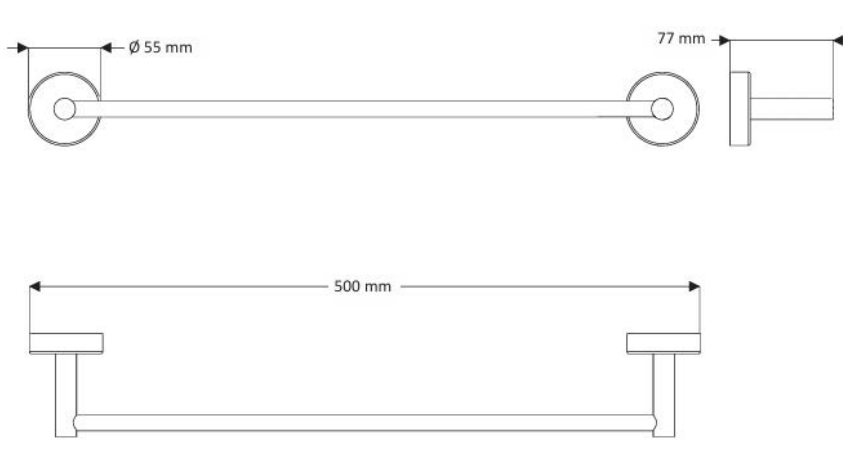

## Edelstahl-Handtuchhalter, poliert

Artikelnummer: ASA-SLZD 08

- Einfacher Handtuchhalter aus Edelstahl, polierte Oberfläche
- Wandmontage: mit Schrauben (Montageset inklusive) oder doppelseitigem Klebeband
- Korrosionsbeständig, pflegeleicht
- Auch erhältlich in Schwarz matt: ASA-SLZD 08N

Technische Details:

- Material: Edelstahl, poliert
- Montage: Wandmontage, Schrauben oder Klebeband
- Lieferumfang: Handtuchhalter, Montageset

Abmessungen:

- Länge gesamt: 500 mm
- Wandabstand: 77 mm
- Rosetten-Ø: 55 mm

## Porte-serviettes en inox, finition polie

Réf. ASA-SLZD 08

- Porte-serviettes simple en acier inoxydable, finition polie
- Fixation murale : par vis (set de fixation inclus) ou par ruban adhésif double face
- Résistant à la corrosion, facile d'entretien
- Également disponible en noir mat : ASA-SLZD 08N

Détails techniques :

- Matériau : acier inoxydable, poli
- Fixation : murale, vis ou adhésif
- Livré avec : porte-serviettes, set de fixation

Dimensions :

- Longueur totale : 500 mm
- Distance murale : 77 mm
- Ø rosace : 55 mm