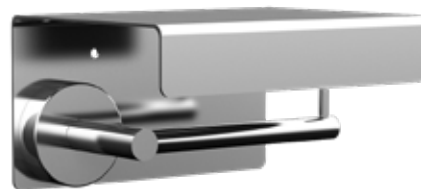

Edelstahl Toilettenpapierhalter mit Ablage, Edelstahl

Artikelnummer:

ASA-SLZD 22 (Oberfläche poliert)

ASA-SLZD 22N (Oberfläche schwarz matt)

Installation ohne Bohren mit doppelseitigem Klebeband 3M VHB
für die perfekte Fixierung von Produkten mit höheren Belastungen wird empfohlen, spezielle Imprägnierungen zu
verwenden, um die Haftung von 3M VHB-Klebeband zu erhöhen
Installation mit einem Montagesatz
Abmessungen 165 x 135 x 90 mm
max. Rollenabmessungen Ø 125 mm
inkl. Montagesatz
Oberfläche poliert oder schwarz matt

Porte-rouleau WC en acier inoxydable avec tablette, acier inoxydable

Réf.

ASA-SLZD 22 (Oberfläche poliert)

ASA-SLZD 22N (Oberfläche schwarz matt)

Installation sans perçage à l'aide de ruban adhésif double face 3M VHB.

Pour une fixation parfaite des produits soumis à des contraintes élevées, il est recommandé d'utiliser des imprégnations spéciales afin d'augmenter l'adhérence du ruban adhésif 3M VHB.

Installation à l'aide d'un kit de montage.

Dimensions 165 x 135 x 90 mm

Dimensions max. du rouleau Ø 125 mm

Kit de montage inclus

Surface polie ou noire mate