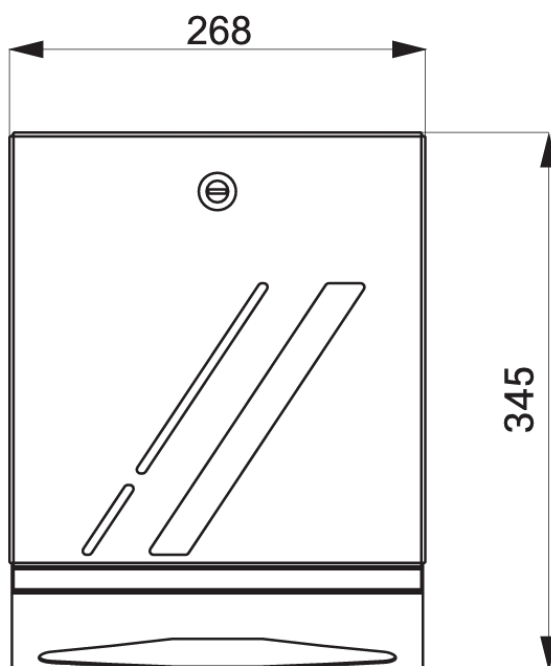

### Technische Details:

- Hersteller: Sanela spol. s r.o., Lanškroun, Tschechien
- Material: Stahl, weiss pulverbeschichtet (RAL 9016)
- Oberflächenausführung: Weiss pulverbeschichtet
- Montageart: Wandmontage, verdeckte Befestigung
- Kapazität: 600 – 800 Falthandtücher
- Max. Handtuchgrösse: 260 × 100 mm
- Verschluss: Schloss mit Schlüssel (inklusive)

### Abmessungen:

- Breite: 268 mm
- Höhe: 345 mm
- Tiefe: 112 mm

Détails techniques :

- Fabricant : Sanela spol. s r.o., Lanškroun, République tchèque
- Matériau : acier laqué blanc (RAL 9016)
- Surface : laqué blanc
- Type de montage : fixation murale dissimulée
- Capacité : 600 – 800 serviettes pliées
- Dimensions max. serviettes : 260 × 100 mm
- Fermeture : serrure avec clé (incluse)

Dimensions :

- Largeur : 268 mm
- Hauteur : 345 mm
- Profondeur : 112 mm