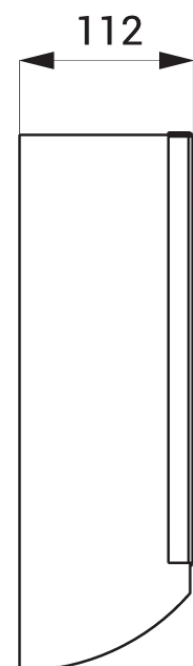

## Papierhandtuchspender aus Stahl, weiss

Artikelnummer: ASA-SLWN 20W

- Papierhandtuchspender für Falthandtücher, weiss pulverbeschichtet
- Abschliessbar mit Schloss (Schlüssel inklusive)
- Füllstandsanzeige durch integrierten Sichtschlitz
- Befüllung von vorne durch Herabklappen des Gehäuses
- Geeignet für 600 – 800 Falthandtücher
- Maximale Handtuchgrösse: 260 × 100 mm
- Wandmontage mit verdeckter Befestigung
- Material: Stahl, weiss pulverbeschichtet (RAL 9016)

### Technische Details:

- Hersteller: Sanela spol. s r.o., Lanškroun, Tschechien
- Material: Stahl, weiss pulverbeschichtet (RAL 9016)
- Oberflächenausführung: Weiss pulverbeschichtet
- Montageart: Wandmontage, verdeckte Befestigung
- Kapazität: 600 – 800 Falthandtücher
- Max. Handtuchgrösse: 260 × 100 mm
- Verschluss: Schloss mit Schlüssel (inklusive)

### Abmessungen:

- Breite: 268 mm
- Höhe: 345 mm
- Tiefe: 112 mm

Dimensions :

- Largeur : 268 mm
- Hauteur : 345 mm
- Profondeur : 112 mm