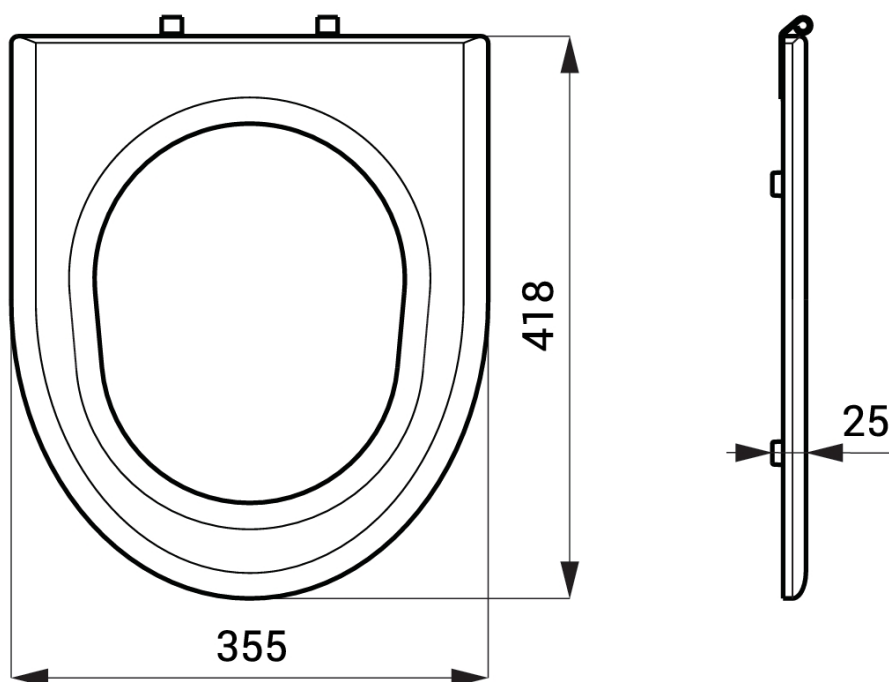

Technische Details:

- Material: Gehärteter Kunststoff (schwarz)
- Befestigung: Edelstahl-Verschraubung
- Ausführung: Ohne Deckel
- Lochöffnung: 225 × 280 mm
- Schraubenabstand: 158 mm
- Kompatibel mit: SLWN 03, 04, 11, 13, 14, 15, 16

Abmessungen:

- Breite: 355 mm
- Tiefe: 418 mm
- Höhe: 25 mm

Abattant WC en plastique, noir, sans couvercle

Réf. ASA-SLZN 31A

- Abattant WC sans couvercle, noir
- Fabriqué en plastique spécial durci
- Visserie en acier inoxydable (matériel de fixation inclus)
- Compatible avec les WC en inox : SLWN 03, 04, 11, 13, 14, 15, 16
- Ouverture : 225 × 280 mm
- Entraxe des vis : 158 mm
- Robuste et facile d'entretien
- Disponible également avec couvercle (SLZN 31C)

Détails techniques :

- Matériau : plastique durci (noir)
- Fixation : visserie en acier inoxydable
- Exécution : sans couvercle
- Ouverture : 225 × 280 mm
- Entraxe des vis : 158 mm
- Compatible avec : SLWN 03, 04, 11, 13, 14, 15, 16

Dimensions :

- Largeur : 355 mm
- Profondeur : 418 mm
- Hauteur : 25 mm