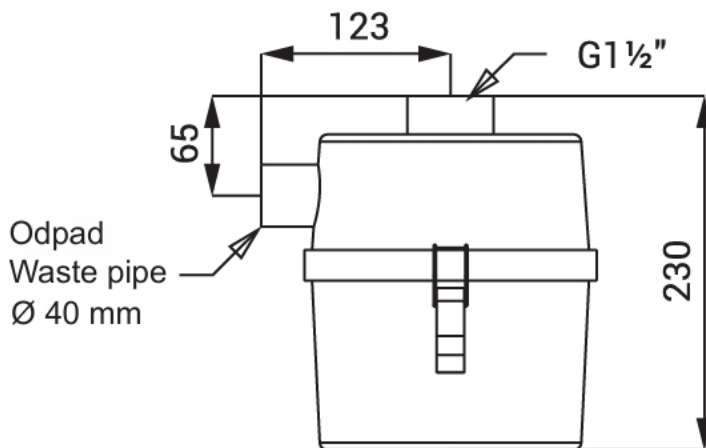

Gipsabscheider, Edelstahl poliert, 3,5 l

Artikelnummer: ASA-SLZN 64N

- Für den industriellen Einsatz geeignet
- Verhindert Verstopfungen in Abwasserleitungen
- Trennt Gipsrückstände und anderen Grobschmutz zuverlässig vom Abwasser
- Montage unter dem Waschbecken – ersetzt den Siphon
- Volumen: 3,5 l
- Herausnehmbare Eimer – leicht zu entnehmen und zu reinigen
- Lieferumfang: Gips- und Grobschmutzabscheider

Séparateur de plâtre, inox poli, 3,5 l

Référence : ASA-SLZN 64N

- Adapté à un usage industriel
- Empêche le colmatage des canalisations d'eaux usées
- Sépare efficacement les résidus de plâtre et autres grosses impuretés des eaux usées
- Montage sous le lavabo – remplace le siphon
- Volume : 3,5 l
- Seau amovible – facile à extraire et à nettoyer
- Matériau : AISI 304
- Surface : polie
- Livraison : séparateur de plâtre et d'impuretés grossières

Plaster separator, polished stainless steel, 3.5 l

Item no.: ASA-SLZN 64N

- Suitable for industrial use
- Prevents blockages in waste water pipes
- Reliably separates plaster residues and other coarse debris from waste water
- Installation under the washbasin – replaces the trap
- Volume: 3.5 l
- Removable bucket – easy to remove and clean
- Material: AISI 304
- Surface: polished
- Supplied with: plaster and coarse debris separator

Separatore di gesso, acciaio inox lucido, 3,5 l

Articolo: ASA-SLZN 64N

- Adatto all'uso industriale
- Previene l'intasamento delle tubature di scarico
- Separa in modo affidabile i residui di gesso e altri detriti grossolani dalle acque reflue
- Montaggio sotto il lavandino – sostituisce il sifone
- Volume: 3,5 l
- Secchio estraibile – facile da rimuovere e pulire
- Materiale: AISI 304
- Superficie: lucida
- Fornitura: separatore di gesso e detriti grossolani