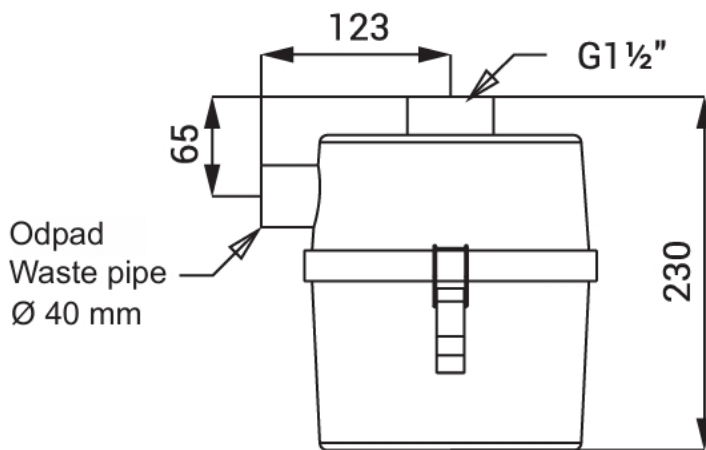

Gipsabscheider, Edelstahl poliert, 3,5 l

Artikelnummer: ASA-SLZN 64N

- Für den industriellen Einsatz geeignet
- Verhindert Verstopfungen in Abwasserleitungen
- Trennt Gipsrückstände und anderen Grobschmutz zuverlässig vom Abwasser
- Montage unter dem Waschbecken – ersetzt den Siphon
- Volumen: 3,5 l
- Herausnehmbare Eimer – leicht zu entnehmen und zu reinigen
- Lieferumfang: Gips- und Grobschmutzabscheider

Séparateur de plâtre, inox poli, 3,5 l

Référence : ASA-SLZN 64N

- Adapté à un usage industriel
- Empêche le colmatage des canalisations d'eaux usées
- Sépare efficacement les résidus de plâtre et autres grosses impuretés des eaux usées
- Montage sous le lavabo – remplace le siphon
- Volume : 3,5 l
- Seau amovible – facile à extraire et à nettoyer
- Matériau : AISI 304
- Surface : polie
- Livraison : séparateur de plâtre et d'impuretés grossières

Plaster separator, polished stainless steel, 3.5 l

Item no.: ASA-SLZN 64N

- Suitable for industrial use
- Prevents blockages in waste water pipes
- Reliably separates plaster residues and other coarse debris from waste water
- Installation under the washbasin – replaces the trap
- Volume: 3.5 l
- Removable bucket – easy to remove and clean
- Material: AISI 304
- Surface: polished
- Supplied with: plaster and coarse debris separator

Separatore di gesso, acciaio inox lucido, 3,5 l

Articolo: ASA-SLZN 64N

- Adatto all'uso industriale
- Previene l'intasamento delle tubature di scarico
- Separa in modo affidabile i residui di gesso e altri detriti grossolani dalle acque reflue
- Montaggio sotto il lavandino – sostituisce il sifone
- Volume: 3,5 l
- Secchio estraibile – facile da rimuovere e pulire
- Materiale: AISI 304
- Superficie: lucida
- Fornitura: separatore di gesso e detriti grossolani