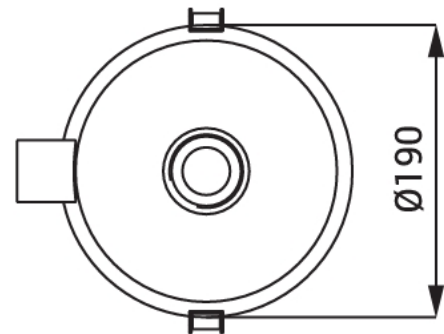

Gipsabscheider, Edelstahl poliert, 3,5 l

Artikelnummer: ASA-SLZN 64N

- Für den industriellen Einsatz geeignet
- Verhindert Verstopfungen in Abwasserleitungen
- Trennt Gipsrückstände und anderen Grobschmutz zuverlässig vom Abwasser
- Montage unter dem Waschbecken – ersetzt den Siphon
- Volumen: 3,5 l
- Herausnehmbare Eimer – leicht zu entnehmen und zu reinigen
- Lieferumfang: Gips- und Grobschmutzabscheider

Séparateur de plâtre, inox poli, 3,5 l

Référence : ASA-SLZN 64N

- Adapté à un usage industriel
- Empêche le colmatage des canalisations d'eaux usées
- Sépare efficacement les résidus de plâtre et autres grosses impuretés des eaux usées
- Montage sous le lavabo – remplace le siphon
- Volume : 3,5 l
- Seau amovible – facile à extraire et à nettoyer
- Matériau : AISI 304
- Surface : polie
- Livraison : séparateur de plâtre et d'impuretés grossières

Plaster separator, polished stainless steel, 3.5 l

Item no.: ASA-SLZN 64N

- Suitable for industrial use
- Prevents blockages in waste water pipes
- Reliably separates plaster residues and other coarse debris from waste water
- Installation under the washbasin – replaces the trap
- Volume: 3.5 l
- Removable bucket – easy to remove and clean
- Material: AISI 304
- Surface: polished
- Supplied with: plaster and coarse debris separator

Separatore di gesso, acciaio inox lucido, 3,5 l

Articolo: ASA-SLZN 64N

- Adatto all'uso industriale
- Previene l'intasamento delle tubature di scarico
- Separa in modo affidabile i residui di gesso e altri detriti grossolani dalle acque reflue
- Montaggio sotto il lavandino – sostituisce il sifone
- Volume: 3,5 l
- Secchio estraibile – facile da rimuovere e pulire
- Materiale: AISI 304
- Superficie: lucida
- Fornitura: separatore di gesso e detriti grossolani