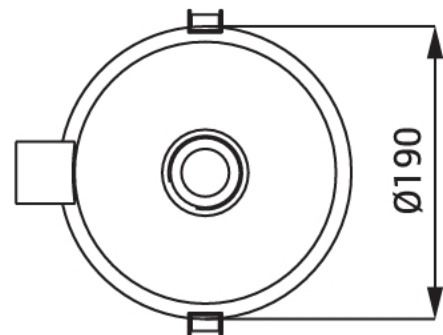

Gipsabscheider, Edelstahl poliert, 3,5 l

Artikelnummer: ASA-SLZN 64N

- Für den industriellen Einsatz geeignet
- Verhindert Verstopfungen in Abwasserleitungen
- Trennt Gipsrückstände und anderen Grobschmutz zuverlässig vom Abwasser
- Montage unter dem Waschbecken – ersetzt den Siphon
- Volumen: 3,5 l
- Herausnehmbare Eimer – leicht zu entnehmen und zu reinigen
- Lieferumfang: Gips- und Grobschmutzabscheider

Séparateur de plâtre, inox poli, 3,5 l

Référence : ASA-SLZN 64N

- Adapté à un usage industriel
- Empêche le colmatage des canalisations d'eaux usées
- Sépare efficacement les résidus de plâtre et autres grosses impuretés des eaux usées
- Montage sous le lavabo – remplace le siphon
- Volume : 3,5 l
- Seau amovible – facile à extraire et à nettoyer
- Matériau : AISI 304
- Surface : polie
- Livraison : séparateur de plâtre et d'impuretés grossières

Plaster separator, polished stainless steel, 3.5 l

Item no.: ASA-SLZN 64N

- Suitable for industrial use
- Prevents blockages in waste water pipes
- Reliably separates plaster residues and other coarse debris from waste water
- Installation under the washbasin – replaces the trap
- Volume: 3.5 l
- Removable bucket – easy to remove and clean
- Material: AISI 304
- Surface: polished
- Supplied with: plaster and coarse debris separator

Separatore di gesso, acciaio inox lucido, 3,5 l

Articolo: ASA-SLZN 64N

- Adatto all'uso industriale
- Previene l'intasamento delle tubature di scarico
- Separa in modo affidabile i residui di gesso e altri detriti grossolani dalle acque reflue
- Montaggio sotto il lavandino – sostituisce il sifone
- Volume: 3,5 l
- Secchio estraibile – facile da rimuovere e pulire
- Materiale: AISI 304
- Superficie: lucida
- Fornitura: separatore di gesso e detriti grossolani