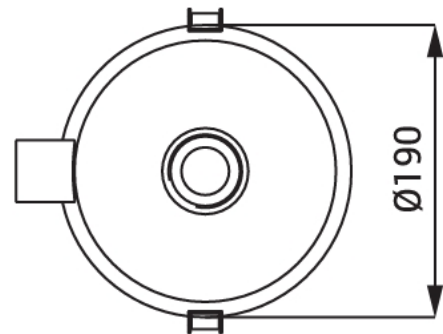

Gipsabscheider, Edelstahl poliert, 3,5 l

Artikelnummer: ASA-SLZN 64N

- Für den industriellen Einsatz geeignet
- Verhindert Verstopfungen in Abwasserleitungen
- Trennt Gipsrückstände und anderen Grobschmutz zuverlässig vom Abwasser
- Montage unter dem Waschbecken – ersetzt den Siphon
- Volumen: 3,5 l
- Herausnehmbare Eimer – leicht zu entnehmen und zu reinigen
- Lieferumfang: Gips- und Grobschmutzabscheider

Séparateur de plâtre, inox poli, 3,5 l

Référence : ASA-SLZN 64N

- Adapté à un usage industriel
- Empêche le colmatage des canalisations d'eaux usées
- Sépare efficacement les résidus de plâtre et autres grosses impuretés des eaux usées
- Montage sous le lavabo – remplace le siphon
- Volume : 3,5 l
- Seau amovible – facile à extraire et à nettoyer
- Matériau : AISI 304
- Surface : polie
- Livraison : séparateur de plâtre et d'impuretés grossières

Plaster separator, polished stainless steel, 3.5 l

Item no.: ASA-SLZN 64N

- Suitable for industrial use
- Prevents blockages in waste water pipes
- Reliably separates plaster residues and other coarse debris from waste water
- Installation under the washbasin – replaces the trap
- Volume: 3.5 l
- Removable bucket – easy to remove and clean
- Material: AISI 304
- Surface: polished
- Supplied with: plaster and coarse debris separator

Separatore di gesso, acciaio inox lucido, 3,5 l

Articolo: ASA-SLZN 64N

- Adatto all'uso industriale
- Previene l'intasamento delle tubature di scarico
- Separa in modo affidabile i residui di gesso e altri detriti grossolani dalle acque reflue
- Montaggio sotto il lavandino – sostituisce il sifone
- Volume: 3,5 l
- Secchio estraibile – facile da rimuovere e pulire
- Materiale: AISI 304
- Superficie: lucida
- Fornitura: separatore di gesso e detriti grossolani