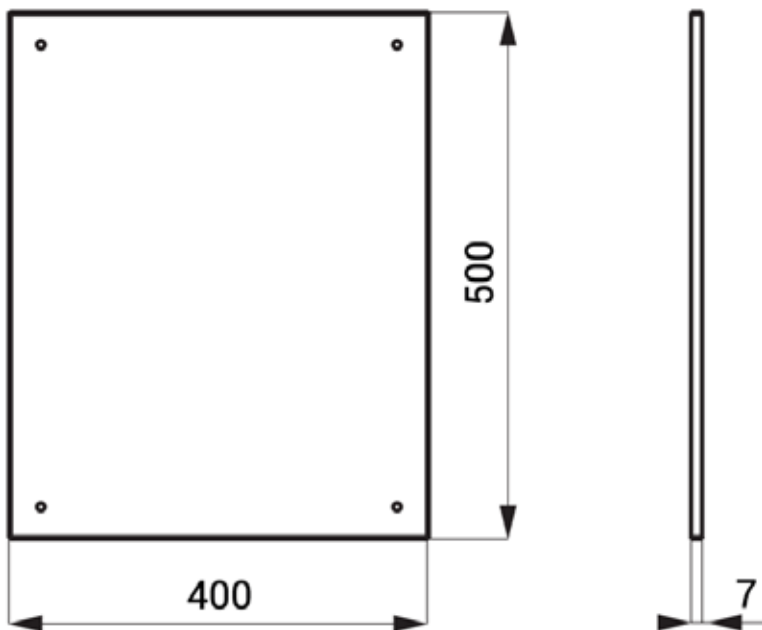

Edelstahlspiegel | 600 x 400 mm

Artikelnummer: ASA-SLZN 30

Vandalismussichere Ausführung
wandhängend
Abmessungen 600 x 400 x 7 mm
inkl. Montagesatz
Oberfläche spiegelpoliert

Miroir en acier inoxydable | 600 x 400 mm

Réf. ASA-SLZN 30

Modèle anti-vandalisme
À fixation murale
Dimensions 600 x 400 x 7 mm
Kit de montage inclus
Surface polie miroir