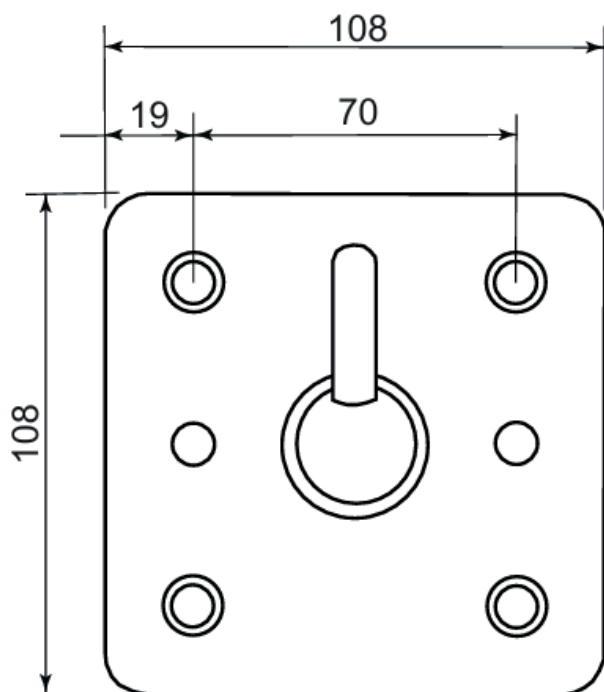

**Wandhaken, suizidhemmend**  
*Edelstahl satiniert*

Artikelnummer: ASA-SLZN 70

Anti-Suizid-System

Abmessungen: 108 x 108 x 54 mm

Oberfläche matt

Bei einer Belastung über 16 kg klappt der Haken nach unten

## WanCrochet mural anti-suicide

Acier inoxydable satiné

Réf. ASA-SLZN 70

Système anti-suicide

Dimensions : 108 x 108 x 54 mm

Surface mate

Lorsque la charge dépasse 16 kg, le crochet bascule vers le bas.