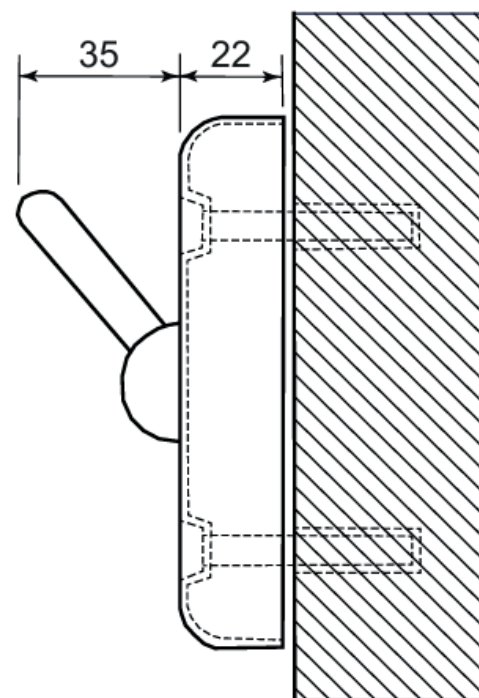

**Wandhaken, suizidhemmend**  
*Edelstahl satiniert*

Artikelnummer: ASA-SLZN 70

Anti-Suizid-System

Abmessungen: 108 x 108 x 54 mm

Oberfläche matt

Bei einer Belastung über 16 kg klappt der Haken nach unten

## WanCrochet mural anti-suicide

Acier inoxydable satiné

Réf. ASA-SLZN 70

Système anti-suicide

Dimensions : 108 x 108 x 54 mm

Surface mate

Lorsque la charge dépasse 16 kg, le crochet bascule vers le bas.