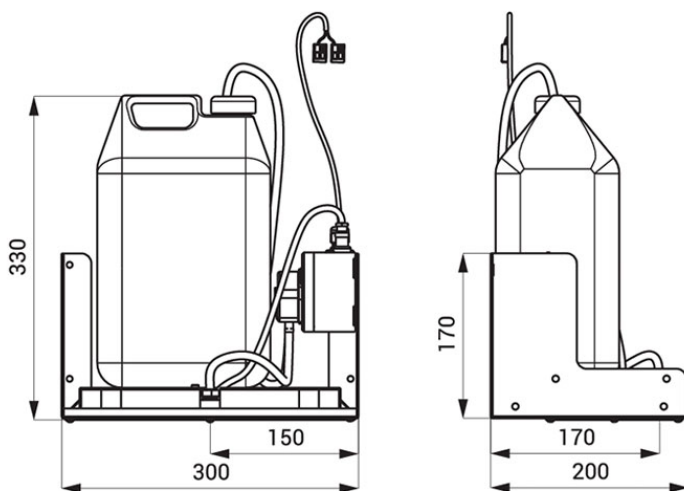

Stromversorgung: externes Netzteil (nicht im Lieferumfang enthalten)

Variante: Berührungsloser Seifenspender

Volumen: 5 Liter

Breite: 300 mm

Höhe: 355 mm

Tiefe: 200 mm

Lieferumfang: Edelstahl Montagehalter mit Spender und Elektronik, Anschlußschlauch, Pumpe, 5 l Behälter, Montagesatz

Distributeur automatique de savon pour montage derrière un miroir, 24 V

Réf. ASA-SLZN 84A

Distributeur de savon à capteur derrière le miroir
Sans contact, déclenchement automatique
Pour jusqu'à 5 litres de savon (viscosité 10-5000 mPa*s)
Montage encastré, facile à recharger
Réagit aux mains dans la zone du capteur
Durée de fonctionnement de 1,3 à 13 secondes, réglable individuellement
Réglages pratiques via la télécommande SLD03 (en option)

Alimentation électrique : bloc d'alimentation externe (non inclus)

Variante : distributeur de savon sans contact

Volume : 5 litres

Largeur : 300 mm

Hauteur : 355 mm

Profondeur : 200 mm

Contenu de la livraison : support de montage en acier inoxydable avec distributeur et électronique, tuyau de raccordement, pompe, réservoir de 5 l, kit de montage