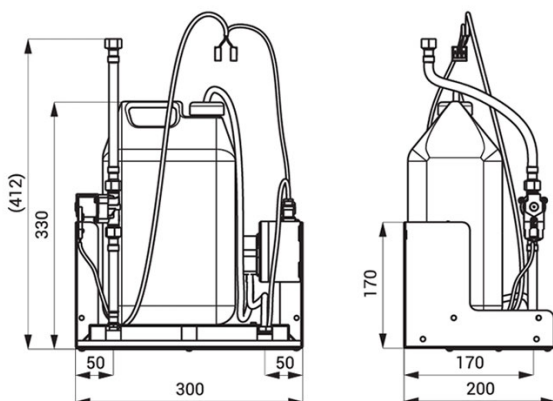

Steuerung: Sensor  
Stromversorgung: externes Netzteil (nicht im Lieferumfang enthalten)  
Variante: Berührungslose Armatur mit integriertem Seifenspender  
Volumen: 5 Liter  
Wasserzulauf: Außengewinde G 1/2"  
Breite: 300 mm  
Höhe: 355 mm  
Tiefe: 200 mm

Lieferumfang: Edelstahl Montagehalter mit Auslaufarm, Flüssigseifenspender und Elektronik, Elektromagnetventil, Anschlußschlauch, Eckventil mit Filter, Anschlußschlauch, Pumpe, 5 l Behälter, Montagesatz

## Robinetterie (vanne) pour eau froide et distributeur de savon derrière le miroir Montage

Réf. ASA-SLZN 84F

Robinetterie de lavabo et distributeur de savon derrière le miroir  
Déclenchement sans contact  
Rinçage hygiénique  
Buse mélangeuse, débit 6 l/min  
Montage encastré derrière le miroir  
Remplissage facile du savon  
Réservoir de 5 litres pour savon liquide  
Durée de distribution du savon réglable de 1,3 à 13 secondes (réglage d'usine : 2,6 secondes)  
Pour savon d'une viscosité de 10 mPa\*s à 5000 mPa\*s  
Robinetterie de lavabo pour eau froide ou prémélangée  
Durée de fonctionnement réglable de 0,25 à 7,75 s  
Coupure forcée du débit d'eau après environ 5 minutes  
Programme START/STOP activable  
Paramètres d'utilisation réglables à l'aide de la télécommande SLD03 (en option)

Commande : capteur  
Alimentation électrique : bloc d'alimentation externe (non fourni)  
Variante : robinet sans contact avec distributeur de savon intégré  
Volume : 5 litres  
Arrivée d'eau : filetage extérieur G 1/2"  
Largeur : 300 mm  
Hauteur : 355 mm  
Profondeur : 200 mm