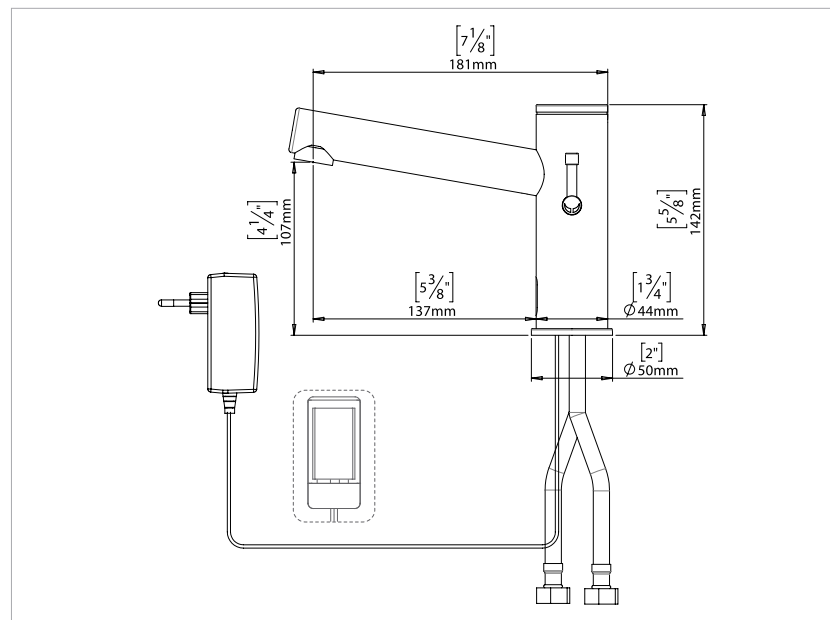

FUNKTION

Sobald ein Benutzer seine Hände in den Sensorbereich hält, wird die Armatur aktiviert. Wenn der Benutzer die Hände entfernt, stoppt die Armatur sofort.

ANWENDUNG

Elegantes Design mit vandalengeschützten Eigenschaften. Einfach zu installieren und langlebig auch in den anspruchsvollsten Umgebungen. Verbessert Hygiene in Waschräumen und spart Wasser - keine Kreuzkontamination. Ideal für Einkaufszentren, Hotels, Sporteinrichtungen etc..

TECHNIK

Installation	Waschtisch
Stromversorgung	9V Stecker-Netzteil (100 - 240 V 50 - 60 HZ) 9V Batterie
Fließdruck	0,5 - 8,0 bar Druckminderer bei > 8 bar einsetzen
Durchflussmenge	6 l/min (Standard) 4 l/min, 3 l/min, 1,89 l/min, 1,3 l/min
Wassertemperatur	Max. 70°C
Sensorbereich	170 mm (voreingestellt)
Sicherheitsabschaltung	Nach 90 Sek. Laufzeit (einstellbar per Fernbedienung)
Hygienespülung	24h nach letzter Nutzung (einstellbar von 12 - 72h)

ART.NR.	MODELL	STROMVERSORGUNG
ASE-236650	Metrix Primus Misch-Armatur	Netzbetrieb

VORTEILE

LEED RATING

ANPASSBARE EINSTELLUNGEN

ROBUSTER METALLKÖRPER

KEIMFREI

EINFACHE INSTALLATION

BARRIEREFREI

Armatron AG
Bruggacherstrasse 26
8117 Fällanden
info@armatron.ch
www.armatron.ch