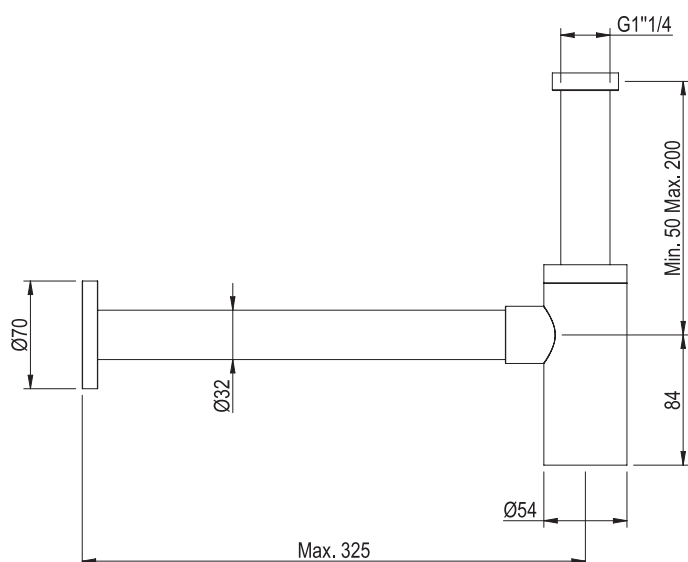

Siphon, Edelstahl, 1 1/4"

Artikelnummer: ASUP-0031079X-022

- Material: Edelstahl AISI 304
- Anschluss: Standard (G 1 1/4")
- Besonderheit: Verlängerung optional verfügbar
- Herkunft: 100% Made in Italy

Passend zu den Armaturenserien von Superinox ist der Siphon in folgenden Oberflächen lieferbar:

Siphon, acier inoxydable, 1 1/4"

Réf. ASUP-0031079X-022

- Matériau : acier inoxydable AISI 304
- Raccordement : standard (G 1 1/4")
- Particularité : rallonge disponible en option
- Origine : 100 % Made in Italy