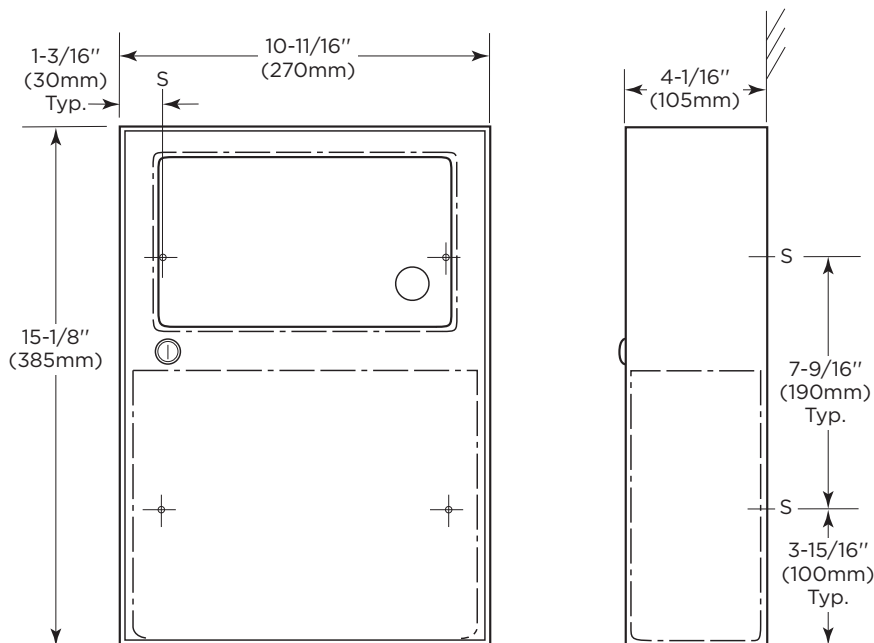

Damenhygiene-Abfallbehälter, 4.8 Liter

Artikelnummer: B254

- Gehäuse: Edelstahl AISI 304, schwere Ausführung, vollverschweißte Konstruktion.
- Tür: Edelstahl AISI 304, Materialstärke 0,8 mm, mattiert. Befestigt mit einem durchgehenden Edelstahl-Klavierband.
- Einwurfsklappe: Edelstahl AISI 304, Materialstärke 0,8 mm, mattiert. Ebenfalls mit Klavierband befestigt und federbelastet.
- Verschluss: Zylinderschloss (gleichschließend mit anderen Bobrick-Zubehörteilen).
- Innenbehälter: Herausnehmbarer, auslaufsicherer Behälter aus Polyethylen-Kunststoff.

Technische Daten:

- Kapazität: 4,8 Liter
- Material: Edelstahl AISI 304 (1.4301)
- Montageart: Aufputzmontage
- Abmessungen (mm): 270 (B) x 385 (H) x 105 (T)

Poubelle pour déchets hygiéniques féminins, 4,8 litres

Réf. B254

- Boîtier : acier inoxydable AISI 304, modèle lourd, construction entièrement soudée.
- Porte : acier inoxydable AISI 304, épaisseur du matériau 0,8 mm, mat. Fixée à l'aide d'une charnière en acier inoxydable sur toute la longueur.
- Trappe d'introduction : acier inoxydable AISI 304, épaisseur 0,8 mm, mat. Également fixée à l'aide d'une charnière à piano et à ressort.
- Fermeture : serrure à cylindre (à clé identique à celle des autres accessoires Bobrick).
- Conteneur intérieur : conteneur amovible et étanche en polyéthylène.

Caractéristiques techniques :

- Capacité : 4,8 litres
- Matériau : acier inoxydable AISI 304 (1.4301)
- Type de montage : montage en saillie
- Dimensions (mm) : 270 (L) x 385 (H) x 105 (P)