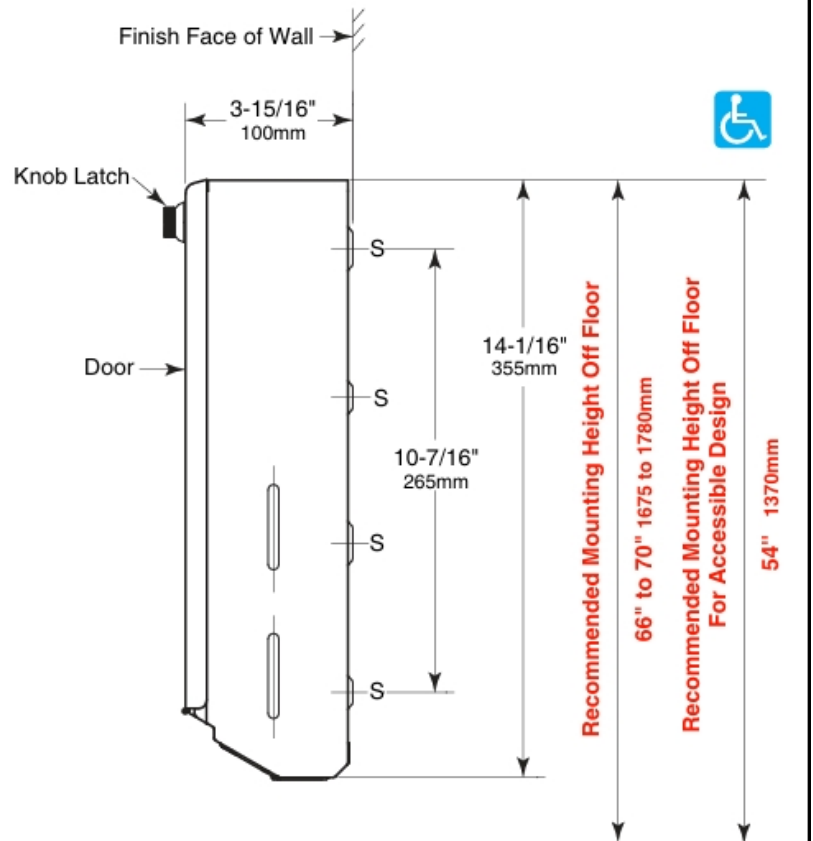

Papierhandtuchspender, Aufputz, ClassicSeries, Edelstahl satiniert

Artikelnummer: B2620

- Aufputz-Papierhandtuchspender, ClassicSeries
- Edelstahl Typ 304, 22-gauge (0,8 mm), Oberfläche satiniert
- Kapazität: 400 C-Falz oder 525 Multifach-Falz-Papierhandtücher
- Tür mit Drehknopfverschluss und Klavierband-Scharnier
- Abgerundete Ausgabeöffnung – kein Zerreißen des Papiers
- Befestigung mit 4 Schrauben (nicht im Lieferumfang)

Abmessungen:

- Breite: 275 mm
- Höhe: 355 mm
- Tiefe: 100 mm

Distributeur d'essuie-mains en saillie, ClassicSeries, inox satiné

Réf. B2620

- Distributeur d'essuie-mains en saillie, ClassicSeries
- Acier inoxydable type 304, 22 gauge (0,8 mm), finition satinée
- Capacité : 400 serviettes C-fold ou 525 serviettes pli multiple
- Porte avec loquet à bouton et charnière piano
- Ouverture ourletée – sans déchirure du papier
- Fixation par 4 vis (non fournies)

Dimensions :

- Largeur : 275 mm
- Hauteur : 355 mm
- Profondeur : 100 mm