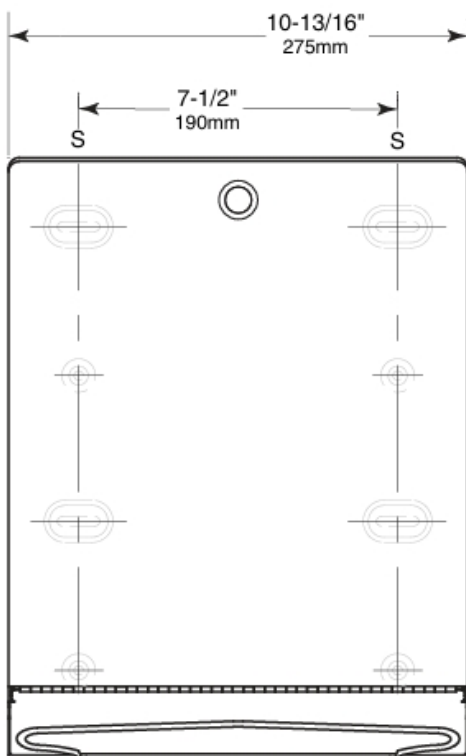

Papierhandtuchspender, Aufputz, ClassicSeries, Edelstahl satiniert

Artikelnummer: B2620

- Aufputz-Papierhandtuchspender, ClassicSeries
- Edelstahl Typ 304, 22-gauge (0,8 mm), Oberfläche satiniert
- Kapazität: 400 C-Falz oder 525 Multifach-Falz-Papierhandtücher
- Tür mit Drehknopfverschluss und Klavierband-Scharnier
- Abgerundete Ausgabeöffnung – kein Zerreißen des Papiers
- Befestigung mit 4 Schrauben (nicht im Lieferumfang)

Abmessungen:

- Breite: 275 mm
- Höhe: 355 mm
- Tiefe: 100 mm

Distributeur d'essuie-mains en saillie, ClassicSeries, inox satiné

Réf. B2620

- Distributeur d'essuie-mains en saillie, ClassicSeries
- Acier inoxydable type 304, 22 gauge (0,8 mm), finition satinée
- Capacité : 400 serviettes C-fold ou 525 serviettes pli multiple
- Porte avec loquet à bouton et charnière piano
- Ouverture ourletée – sans déchirure du papier
- Fixation par 4 vis (non fournies)

Dimensions :

- Largeur : 275 mm
- Hauteur : 355 mm
- Profondeur : 100 mm