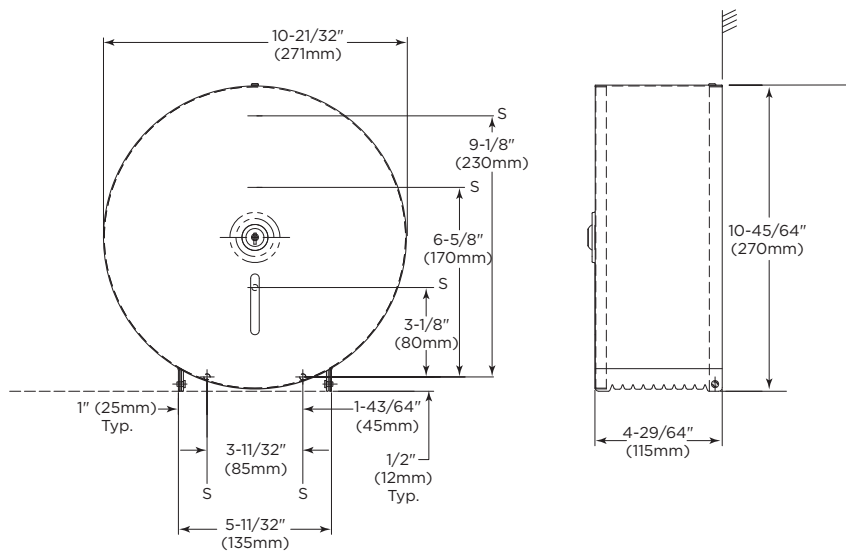

## Jumbo Toilettenpapierspender

Artikelnummer: B2890

### Technische Details

- Material: Edelstahl, satiniert
- Kapazität: Eine Jumbo-Rolle
- Rollenkern: Hält eine Rolle mit 255 mm Durchmesser; umrüstbar für 76 mm Kerne. Kann mit O-Ringen für 55 mm Kerne angepasst werden.
- Verriegelung: Zylinderschloss, gleichschließend mit anderen Bobrick-Accessoires
- Abmessungen (B x H x T): 270 x 270 x 115 mm
- Besonderheit: Schlitz zur Anzeige des Füllstands

## Distributeur de papier toilette Jumbo

Réf. B2890

### Détails techniques

- Matériau : acier inoxydable satiné
- Capacité : un rouleau jumbo
- Mandrin : peut contenir un rouleau de 255 mm de diamètre ; convertible pour des mandrins de 76 mm. Peut être adapté avec des joints toriques pour des mandrins de 55 mm.
- Verrouillage : serrure à cylindre, à fermeture identique à celle des autres accessoires Bobrick
- Dimensions (L x H x P) : 270 x 270 x 115 mm
- Particularité : fente permettant de voir le niveau de remplissage