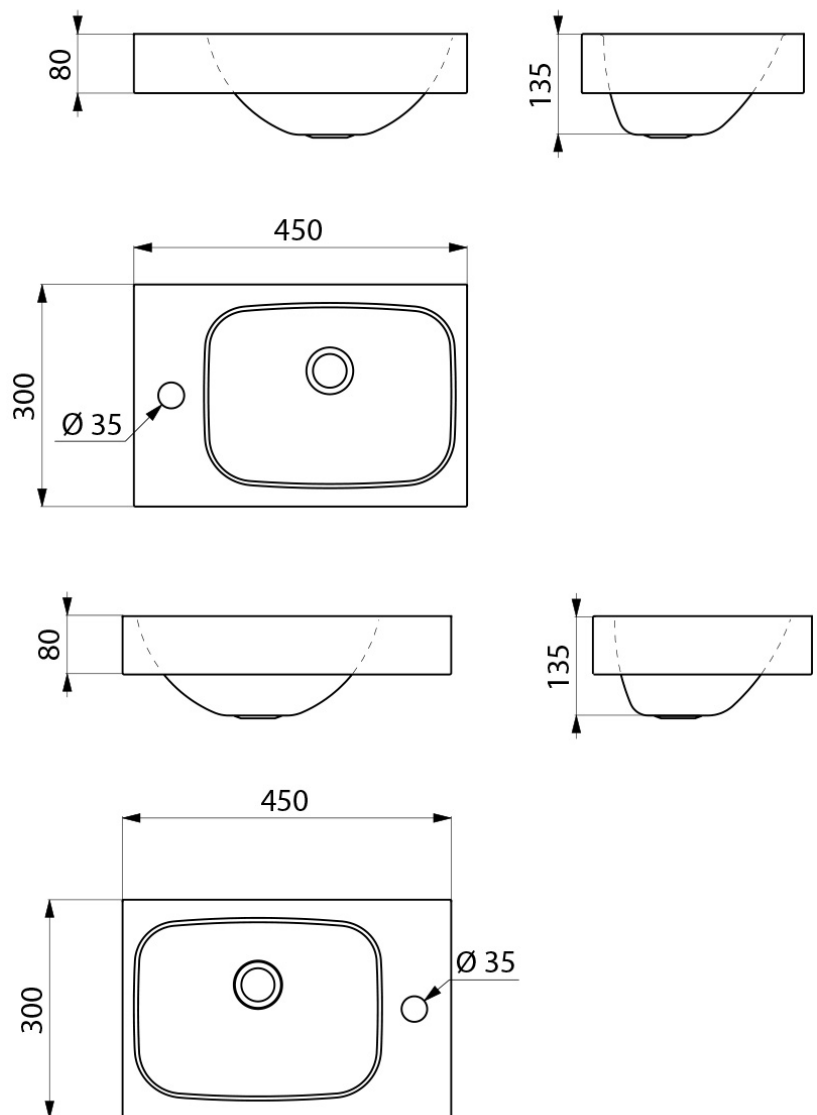

Oberfläche satiniert.

Materialstärke: 1,2 mm.

Kanten abgerundet.

Mit Hahnloch Ø 35 links oder rechts.

Mit Ablaufventil 1 1/4".

Ohne Überlauf.

Mit Befestigungsmaterial.

CE-Kennzeichnung. Gemäß EN 14688.

Gewicht: 3,2 kg.

## Lave-mains WC LAVANDO

Inox 304 poli satiné

Réf.

ADL-121360 (trou de robinetterie Ø 35 à droite)

ADL-121370 (trou de robinetterie Ø 35 à gauche)

Lave-mains WC, 450 x 300 mm.

Lave-mains design.

Inox 304 bactériostatique.

Finition poli satiné.

Épaisseur Inox : 1,2 mm.

Finition anticoups.

Avec trou de robinetterie Ø 35 à droite ou gauche.

Livré avec bonde 1"1/4.

Sans trop-plein.

Livré avec fixations.

Marquage CE. Conforme à la norme EN 14688.