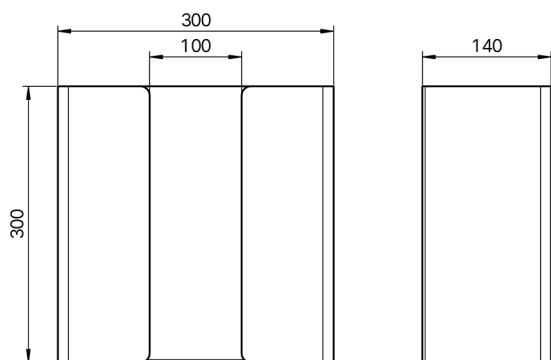

Gästehandtuchspender, Edelstahl, 300 mm Breite

Artikelnummer: PU180

Gästehandtuchspender für Wandmontage.

Edelstahl, Oberfläche matt gebürstet.

Front 1,5 mm Materialstärke.

Ideal für klassische Gäste-Textilhandtücher mit 300 mm Breite, gerollt oder gefaltet.

Inkl. Edelstahlschrauben und Dübel.

Bohrbild | drilling pattern