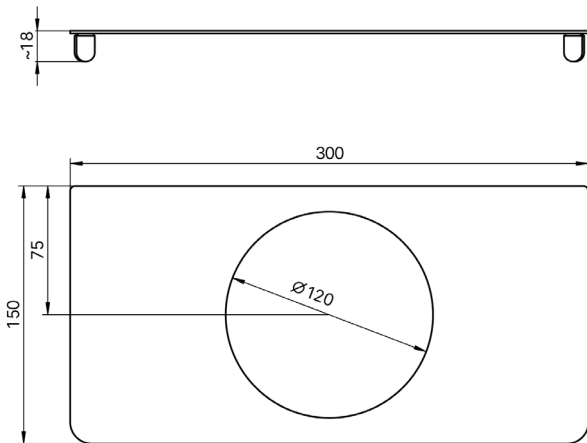

## Deckel für Abfallbehälter mit 14 Liter, Edelstahl

Artikelnummer: PU231

Deckel für Abfallbehälter mit 14 Liter.  
Edelstahl, Oberfläche matt gebürstet.

## Deckel für Abfallbehälter mit 14 Liter, schwarz

Artikelnummer: DP231

Deckel für Abfallbehälter mit 14 Liter.

Edelstahl, Oberfläche schwarz pulverbeschichtet in RAL 9005 tiefschwarz mit Feinstruktur.

## Deckel für Abfallbehälter mit 14 Liter, weiß

Artikelnummer: SF231

Deckel für Abfallbehälter mit 14 Liter.

Edelstahl, Oberfläche weiß pulverbeschichtet in RAL 9016 verkehrsweiß mit Feinstruktur.

## Deckel für Abfallbehälter mit 14 Liter, anthrazit

Artikelnummer: AN231

Deckel für Abfallbehälter mit 14 Liter.  
Edelstahl mit PVD Beschichtung in Anthrazit.