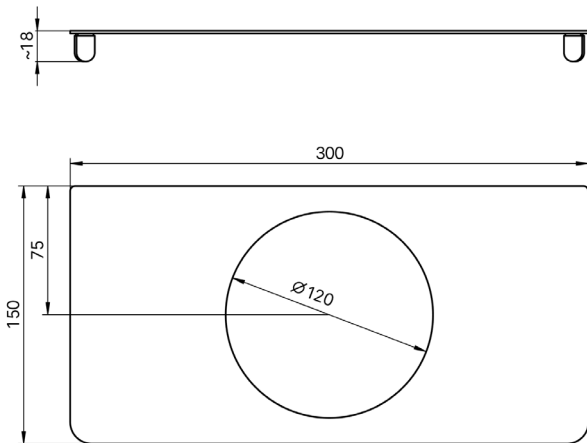

Deckel für Abfallbehälter mit 14 Liter, Messing

Artikelnummer: ME231

Deckel für Abfallbehälter mit 14 Liter.
Edelstahl mit PVD Beschichtung in Messing.