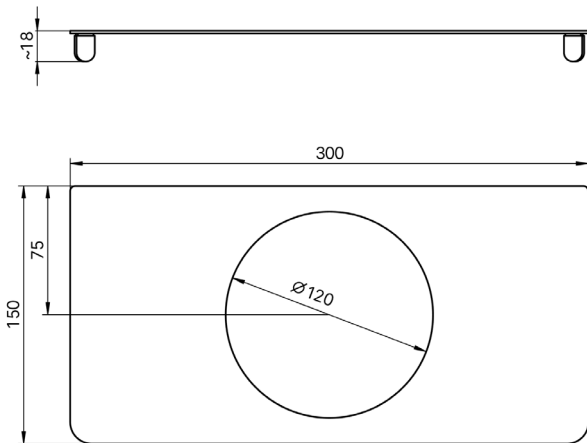

## Deckel für Abfallbehälter mit 14 Liter, Edelstahl

Artikelnummer: PU231

Deckel für Abfallbehälter mit 14 Liter.  
Edelstahl, Oberfläche matt gebürstet.

## Deckel für Abfallbehälter mit 14 Liter, schwarz

Artikelnummer: DP231

Deckel für Abfallbehälter mit 14 Liter.

Edelstahl, Oberfläche schwarz pulverbeschichtet in RAL 9005 tiefschwarz mit Feinstruktur.

## Deckel für Abfallbehälter mit 14 Liter, weiß

Artikelnummer: SF231

Deckel für Abfallbehälter mit 14 Liter.

Edelstahl, Oberfläche weiß pulverbeschichtet in RAL 9016 verkehrsweiß mit Feinstruktur.