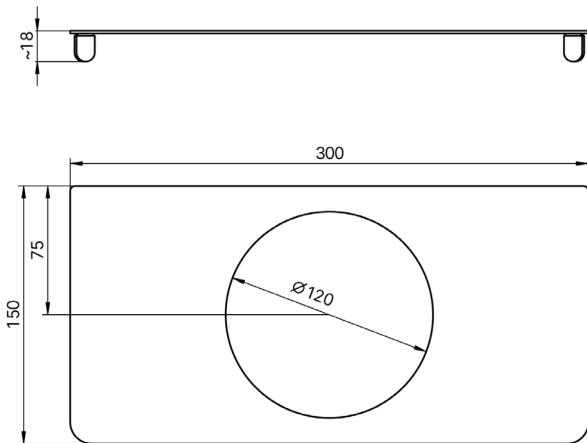

Deckel für Abfallbehälter mit 14 Liter, Kupfer

Artikelnummer: KU231

Deckel für Abfallbehälter mit 14 Liter.
Edelstahl mit PVD Beschichtung in Kupfer.