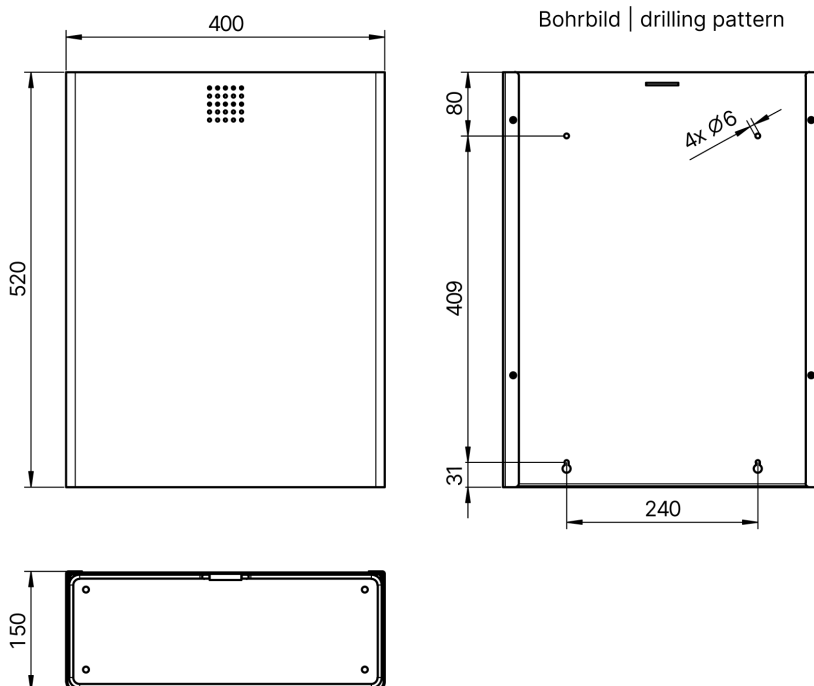

Abfallbehälter, Edelstahl, ca. 31 L, 400 mm Breite

Artikelnummer: PU240

Abfallbehälter für Wandmontage.
Edelstahl, Oberfläche matt gebürstet.
Front 1,5 mm Materialstärke.
Perforierte Gestaltungsfläche mit 4 mm Bohrungen.
Integrierte Sackhalterung.
Fassungsvermögen ca. 31 Liter.
Optional als Standmodell erhältlich.
Inkl. Edelstahlschrauben und Dübel.

Abfallbehälter, schwarz, ca. 31 L, 400 mm Breite

Artikelnummer: DP240

Abfallbehälter für Wandmontage.
Edelstahl, Oberfläche schwarz pulverbeschichtet in RAL 9005 tiefschwarz mit Feinstruktur.
Front 1,5 mm Materialstärke.
Perforierte Gestaltungsfläche mit 4 mm Bohrungen.
Integrierte Sackhalterung.
Fassungsvermögen ca. 31 Liter.
Optional als Standmodell erhältlich.
Inkl. Edelstahlschrauben und Dübel.

Abfallbehälter, weiß, ca. 31 L, 400 mm Breite

Artikelnummer: SF240

Abfallbehälter für Wandmontage.
Edelstahl, Oberfläche weiß pulverbeschichtet in RAL 9016 verkehrsweiß mit Feinstruktur.
Front 1,5 mm Materialstärke.
Perforierte Gestaltungsfläche mit 4 mm Bohrungen.
Integrierte Sackhalterung.
Fassungsvermögen ca. 31 Liter.
Optional als Standmodell erhältlich.
Inkl. Edelstahlschrauben und Dübel.