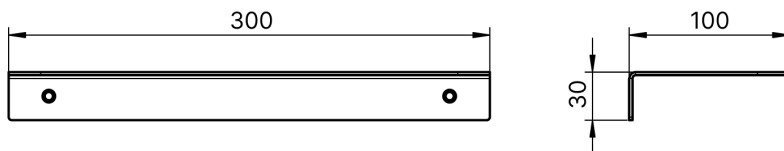

Artikelnummer: SF603

Duschablage 300 mm Länge.

Edelstahl, Oberfläche weiß pulverbeschichtet in RAL 9016 verkehrsweiß mit Feinstruktur.

2 mm Materialstärke.

Mit gerundeten Ecken.

Inkl. Edelstahlschrauben und Dübel.