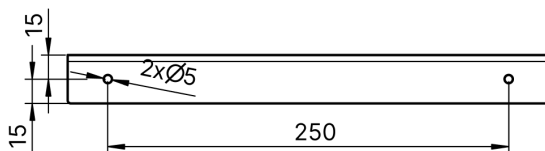

## Duschablage 300 mm Länge, Edelstahl

Artikelnummer: PU603

Duschablage 300 mm Länge.  
Edelstahl, Oberfläche matt gebürstet.  
2 mm Materialstärke.  
Mit gerundeten Ecken.  
Inkl. Edelstahlschrauben und Dübel.

## Duschablage 300 mm Länge, schwarz

Artikelnummer: DP603

Duschablage 300 mm Länge.  
Edelstahl, Oberfläche schwarz pulverbeschichtet in RAL 9005 tiefschwarz mit Feinstruktur.  
2 mm Materialstärke.  
Mit gerundeten Ecken.  
Inkl. Edelstahlschrauben und Dübel.

## Duschablage 300 mm Länge, weiß

Artikelnummer: SF603

Duschablage 300 mm Länge.

Edelstahl, Oberfläche weiß pulverbeschichtet in RAL 9016 verkehrsweiß mit Feinstruktur.

2 mm Materialstärke.

Mit gerundeten Ecken.