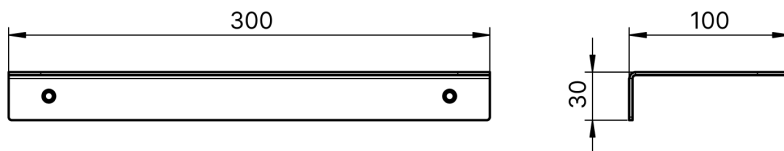

## Duschablage 300 mm Länge, Edelstahl

Artikelnummer: PU603

Duschablage 300 mm Länge.  
Edelstahl, Oberfläche matt gebürstet.  
2 mm Materialstärke.  
Mit gerundeten Ecken.  
Inkl. Edelstahlschrauben und Dübel.

Bohrbild | drilling pattern

## Duschablage 300 mm Länge, schwarz

Artikelnummer: DP603

Duschablage 300 mm Länge.  
Edelstahl, Oberfläche schwarz pulverbeschichtet in RAL 9005 tiefschwarz mit Feinstruktur.  
2 mm Materialstärke.  
Mit gerundeten Ecken.  
Inkl. Edelstahlschrauben und Dübel.

## Duschablage 300 mm Länge, weiß

Artikelnummer: SF603

Duschablage 300 mm Länge.

Edelstahl, Oberfläche weiß pulverbeschichtet in RAL 9016 verkehrsweiß mit Feinstruktur.

2 mm Materialstärke.

Mit gerundeten Ecken.