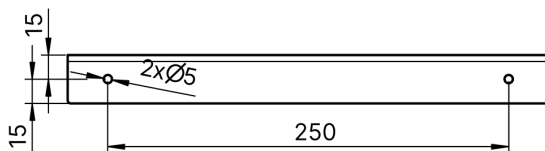

## Duschablage 300 mm Länge, Edelstahl

Artikelnummer: PU603

Duschablage 300 mm Länge.  
Edelstahl, Oberfläche matt gebürstet.  
2 mm Materialstärke.  
Mit gerundeten Ecken.  
Inkl. Edelstahlschrauben und Dübel.

Bohrbild | drilling pattern

## Duschablage 300 mm Länge, schwarz

Artikelnummer: DP603

Duschablage 300 mm Länge.  
Edelstahl, Oberfläche schwarz pulverbeschichtet in RAL 9005 tiefschwarz mit Feinstruktur.  
2 mm Materialstärke.  
Mit gerundeten Ecken.  
Inkl. Edelstahlschrauben und Dübel.

## Duschablage 300 mm Länge, weiß

Artikelnummer: SF603

Duschablage 300 mm Länge.

Edelstahl, Oberfläche weiß pulverbeschichtet in RAL 9016 verkehrsweiß mit Feinstruktur.

2 mm Materialstärke.

Mit gerundeten Ecken.