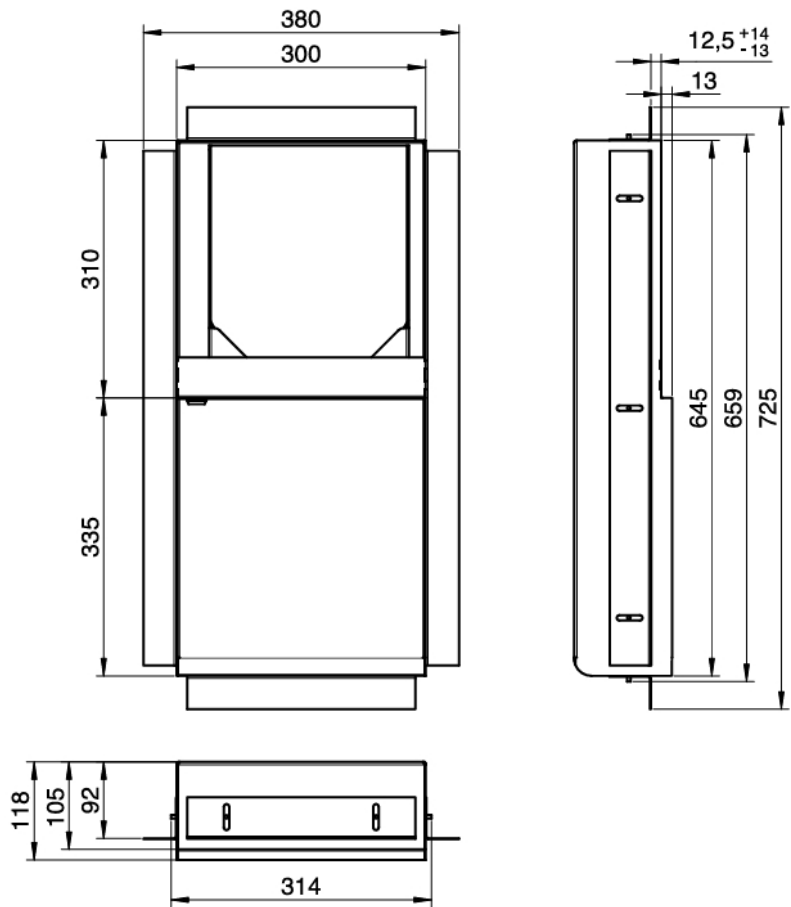

Ausführungen / Artikelnummern:

ZE-101-PU	ZE-101-DP	ZE-101-SF
Edelstahl gebürstet	Dark Passion, schwarz pulverbeschichtet	Snowfall, weiss pulverbeschichtet