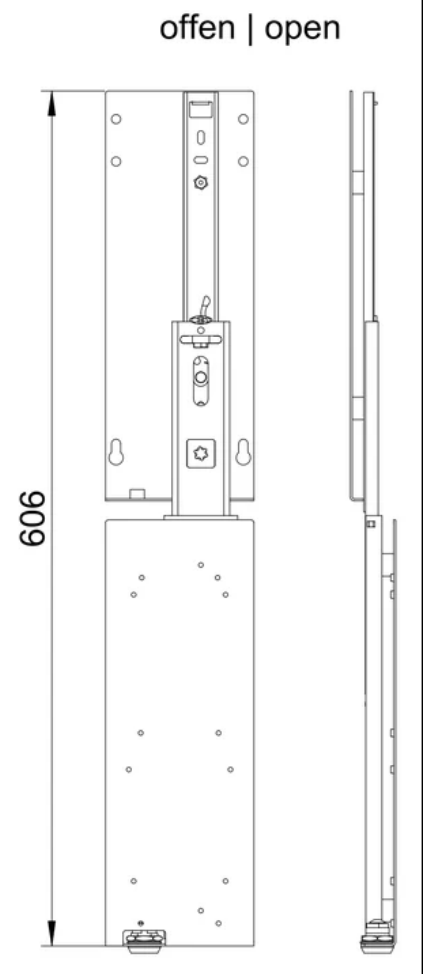

Liftmodul S für Hinter-Spiegel-Montage, Edelstahl, Serie ZERO

Artikelnummer: PX-ZE114

- Liftmodul S für Hinter-Spiegel-Montage, Serie ZERO
- Geeignet für 1 Seifen- oder Desinfektionsmittelspender
- Kompatibel mit ZE-140, ZE-140E und ZE-150
- Gefertigt aus rostfreiem Edelstahl
- Schlüsselsicherung in geschlossener Position
- Hochwertige Führungsschiene für geführtes Absenken
- Starke Spiralfeder für leichtgängiges Öffnen und Schliessen

Technische Details:

- Material: Edelstahl
- Montage: Hinter-Spiegel (im Spiegelvorbauelement)

Module lift S pour montage derrière miroir, inox, série ZERO

Réf. PX-ZE114

- Module lift S pour montage derrière miroir, série ZERO
- Compatible avec 1 distributeur de savon ou de désinfectant
- Compatible avec ZE-140, ZE-140E et ZE-150
- Fabriqué en acier inoxydable
- Verrouillage par clé en position fermée
- Rail de guidage de haute qualité pour descente guidée
- Ressort hélicoïdal puissant pour une ouverture et fermeture facile

Détails techniques :

- Matériau : acier inoxydable
- Montage : derrière miroir (dans l'élément miroir)

offen | open

geschlossen | closed

Bohrbild | drilling pattern