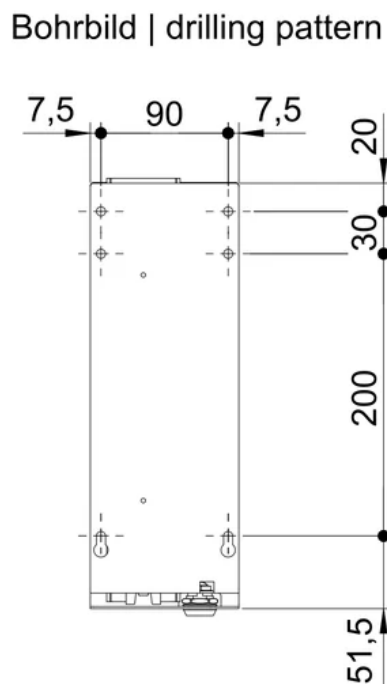

Liftmodul S für Hinter-Spiegel-Montage, Edelstahl, Serie ZERO

Artikelnummer: PX-ZE114

- Liftmodul S für Hinter-Spiegel-Montage, Serie ZERO
- Geeignet für 1 Seifen- oder Desinfektionsmittelspender
- Kompatibel mit ZE-140, ZE-140E und ZE-150
- Gefertigt aus rostfreiem Edelstahl
- Schlüsselsicherung in geschlossener Position
- Hochwertige Führungsschiene für geführtes Absenken
- Starke Spiralfeder für leichtgängiges Öffnen und Schliessen

Technische Details:

- Material: Edelstahl
- Montage: Hinter-Spiegel (im Spiegelvorbauelement)

Module lift S pour montage derrière miroir, inox, série ZERO

Réf. PX-ZE114

- Module lift S pour montage derrière miroir, série ZERO
- Compatible avec 1 distributeur de savon ou de désinfectant
- Compatible avec ZE-140, ZE-140E et ZE-150
- Fabriqué en acier inoxydable
- Verrouillage par clé en position fermée
- Rail de guidage de haute qualité pour descente guidée
- Ressort hélicoïdal puissant pour une ouverture et fermeture facile

Détails techniques :

- Matériau : acier inoxydable
- Montage : derrière miroir (dans l'élément miroir)

offen | open

geschlossen | closed

Bohrbild | drilling pattern