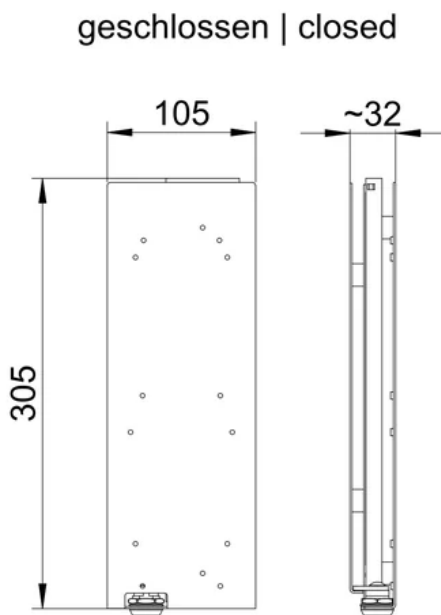

Liftmodul S für Hinter-Spiegel-Montage, Edelstahl, Serie ZERO

Artikelnummer: PX-ZE114

- Liftmodul S für Hinter-Spiegel-Montage, Serie ZERO
- Geeignet für 1 Seifen- oder Desinfektionsmittelspender
- Kompatibel mit ZE-140, ZE-140E und ZE-150
- Gefertigt aus rostfreiem Edelstahl
- Schlüsselsicherung in geschlossener Position
- Hochwertige Führungsschiene für geführtes Absenken
- Starke Spiralfeder für leichtgängiges Öffnen und Schliessen

Technische Details:

- Material: Edelstahl
- Montage: Hinter-Spiegel (im Spiegelvorbauelement)

Module lift S pour montage derrière miroir, inox, série ZERO

Réf. PX-ZE114

- Module lift S pour montage derrière miroir, série ZERO
- Compatible avec 1 distributeur de savon ou de désinfectant
- Compatible avec ZE-140, ZE-140E et ZE-150
- Fabriqué en acier inoxydable
- Verrouillage par clé en position fermée
- Rail de guidage de haute qualité pour descente guidée
- Ressort hélicoïdal puissant pour une ouverture et fermeture facile

Détails techniques :

- Matériau : acier inoxydable
- Montage : derrière miroir (dans l'élément miroir)

offen | open

geschlossen | closed

Bohrbild | drilling pattern