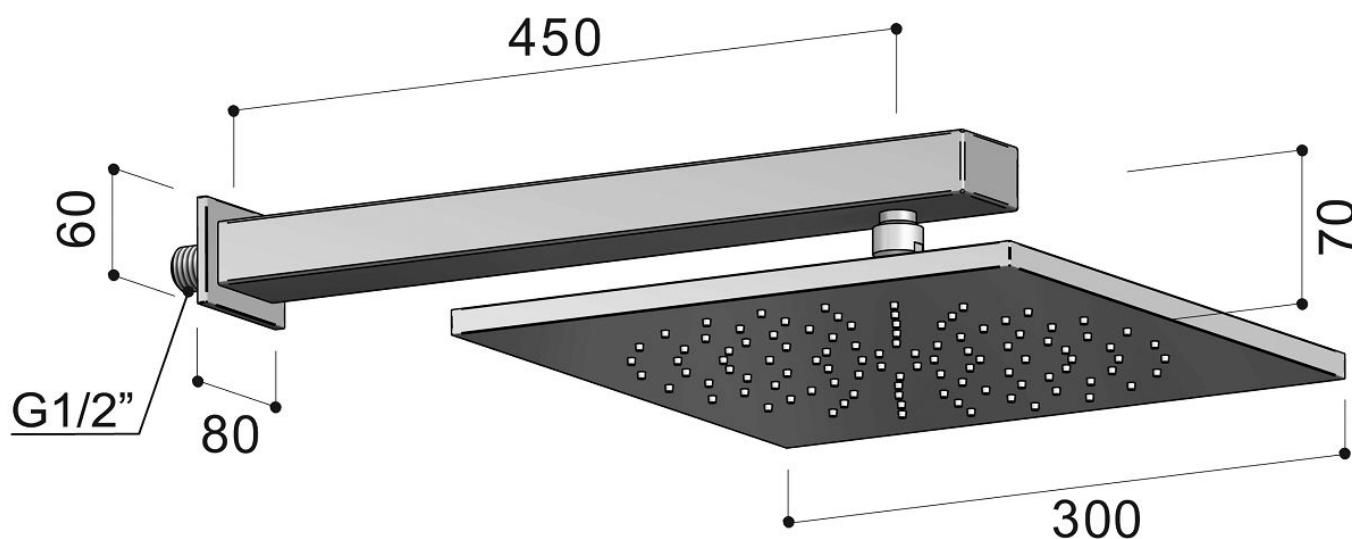

Wanddusche für Aussenbereich, Wand-Brauseset WATERLINE SA53.11

Artikelnummer: SA53.11

- Wandmontiertes Brauseset für den Aussenbereich
- Eckiger Duschkopf 300 x 300 mm mit Kugelgelenk
- Selbstreinigend: Silikon-Noppen verhindern Kalkablagerungen
- Brausearm 450 mm, rechteckiges Profil
- Gefertigt aus hochwertigem Edelstahl Inox Aisi 316 (V4A)
- Oberfläche poliert, matt gebürstet oder Schwarz matt
- Unterputz-Montage (Wandmontage)
- Kombinierbar mit Handbrause (SR) oder Thermostatmischer (MR1/MR2)

Technische Details:

- Material: Edelstahl Inox Aisi 316 (V4A)
- Oberfläche: Poliert, matt gebürstet oder Schwarz matt
- Montageart: Unterputz, Wandmontage
- Wandanschluss: G 1/2" Aussengewinde
- Wasserdruck: 1 – 5 bar
- Eignung: Aussenbereich (Garten, Pool, Terrasse)

Abmessungen:

- Brausearm Länge: 450 mm
- Wandmontage Tiefe: 80 mm
- Brausekopf: 300 x 300 mm
- Bauhöhe Brausekopf: 70 mm
- Wandanschluss: G 1/2"
- Herkunft: 100 % Made in Italy

Douche murale extérieure, set de douche mural WATERLINE SA53.11

Dimensions :

- Longueur bras de douche : 450 mm
- Profondeur fixation murale : 80 mm
- Pomme de douche : 300 x 300 mm
- Hauteur pomme de douche : 70 mm
- Raccord mural : G 1/2"
- Origine : 100 % Made in Italy