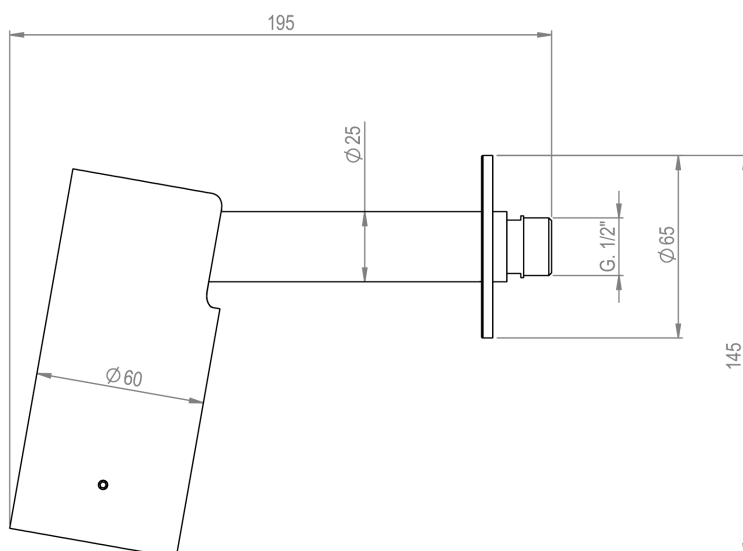

## Wandduschkopf Edelstahl, Shiva Collection

Artikelnummer: SH6800

- Wandduschkopf aus Edelstahl AISI 316L
- 3 integrierte Belüfter (Perlator)
- Kugelgelenk für stufenlose Winkelverstellung
- Wandanschluss G 1/2" Aussengewinde
- Montage mit beiliegendem Wandhalter
- Erhältlich in 6 Oberflächen (siehe Farbpalette unten)
- 100 % Made in Italy – AMA Luxury Shower

Technische Details:

- Material: Edelstahl AISI 316L
- Belüfter: 3 × Perlator
- Anschluss: G 1/2" Aussengewinde
- Wasserstrahl-Ø: 60 mm
- Kollektion: Shiva

Abmessungen:

- Brausearm Länge: 195 mm
- Brausearm Ø: 25 mm
- Duschkopf Ø: 60 mm
- Wandrosette Ø: 65 mm
- Gesamthöhe: 145 mm

## Pomme de douche murale inox, Shiva Collection

Réf. SH6800

- Pomme de douche murale en acier inoxydable AISI 316L
- 3 aérateurs Cache' intégrés (perlateurs)
- Rotule pour réglage de l'angle en continu
- Raccord mural G 1/2" filetage extérieur
- Montage avec support mural fourni
- Disponible en 6 finitions (voir palette ci-dessous)
- 100 % Made in Italy – AMA Luxury Shower

Détails techniques :

- Matériau : acier inoxydable AISI 316L
- Aérateurs : 3 × perlateur
- Raccord : G 1/2" filetage extérieur
- Ø jet : 60 mm
- Collection : Shiva

Dimensions :

- Longueur bras : 195 mm
- Ø bras : 25 mm
- Ø pomme de douche : 60 mm
- Ø rosace murale : 65 mm
- Hauteur totale : 145 mm