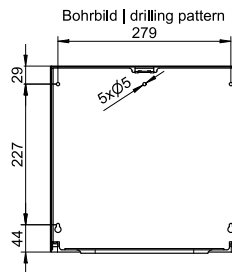

Video Befüllung
Filling video