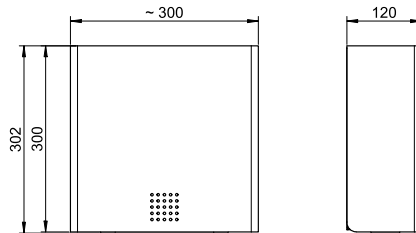

ART. PU-100 / DP-100 / AN-100 / WI-100 / SF-100 / ME-100 / KU-100 / BR-100 / LL-100 / AB-100

Papierhandtuchspender *Paper towel dispenser*

ca. 550 Blatt, 302 mm Höhe
approx. 550 sheet, 302mm height

Montage Video
Mounting video