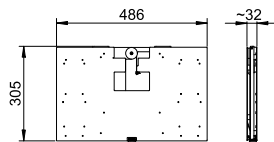

ART. ZE-117

Liftmodul M für Hinter-Spiegel-Montage für 1
Papierhandtuch- und 2 Seifen- bzw.
Desinfektionsmittelspender

*Lift module M for behind-mirror fitting for 1 paper towel
dispenser and 2 soap or disinfectant dispensers*

Montage Video
Mounting video

geschlossen | closed

Bohrbild | drilling pattern

offen | open