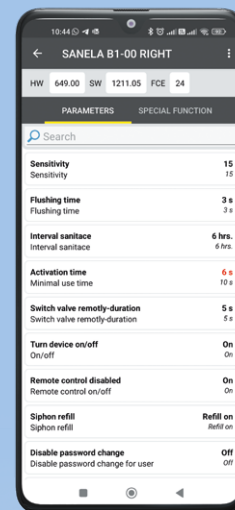

EINKAUFSZENTRUM

BÜROGEBÄUDE

KRANKENHAUS

SCHULE

KULTUR- UND SPORTZENTRUM

HOTEL

EINFACHER ZUGANG

ZEITERSPARNIS

GERÄTESCHUTZ

Mit dieser App können Sie schnell und effizient einzelne Parameter für SANELA-Geräte einstellen, die über ein Bluetooth-Modul verfügen. Diese App ersetzt die SLD-Fernbedienungen. Beim Start der App werden automatisch alle SANELA-Geräte mit Bluetooth-Modul in der Nähe gesucht.

## SPÜLZEIT

Kann zwischen 0,5 und 15,5 Sekunden eingestellt werden. Der Kunde kann die optimale Zeit wählen, um Wasser zu sparen oder die Hygiene zu verbessern.