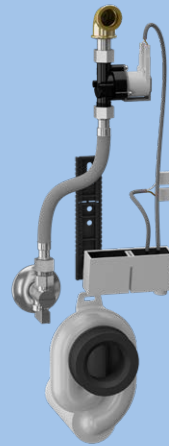

RADAR URINAL - SPÜLEINHEIT FÜR

- (DURAVIT) VIU 281630, 281632

SLP 99S VIU 281630, 281632 24 V DC
SLP 99Z VIU 281630, 281632 230 V AC
SLP 99B VIU 281630, 281632 6 V