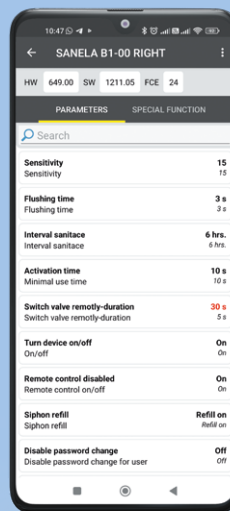

AKTIVIERUNGSZEIT

(MINIMALE NUTZUNGSDAUER)

Dies ist die minimale Dauer, die das Urinal genutzt werden muss, damit das Radar eine Spülung auslöst. Ab Werk ist diese auf 10 Sekunden eingestellt. In Kindergärten, Grundschulen oder Altenheimen kann die Zeit auf bis zu 6 Sekunden verkürzt werden, damit auch immer eine Spülung auslöst.