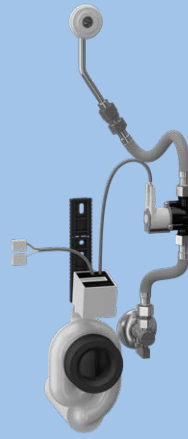

RADAR - SPÜLEINHEIT FÜR

- (OLYMPIA) OLYMPIA ORI50101

SLP 99S ORI50101 24 V DC
SLP 99Z ORI50101 230 V AC
SLP 99B ORI50101 6 V