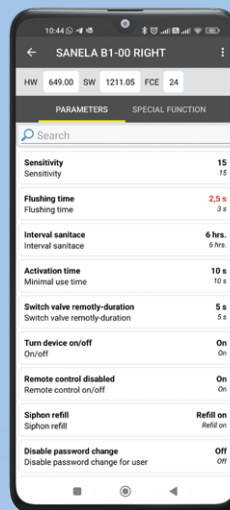

EINKAUFSZENTRUM

BÜROGEBÄUDE

KRANKENHAUS

SCHULE

KULTUR- UND SPORTZENTRUM

HOTEL

EINFACHER ZUGANG

ZEITERSPARNIS

GERÄTESCHUTZ

Mit dieser App können Sie schnell und effizient einzelne Parameter für SANELA-Geräte einstellen, die über ein Bluetooth-Modul verfügen. Diese App ersetzt die SLD-Fernbedienungen. Beim Start der App werden automatisch alle SANELA-Geräte mit Bluetooth-Modul in der Nähe gesucht.

## SPÜLZEIT

Kann zwischen 0,5 und 15,5 Sekunden eingestellt werden. Der Kunde kann die optimale Zeit wählen, um Wasser zu sparen oder die Hygiene zu verbessern.