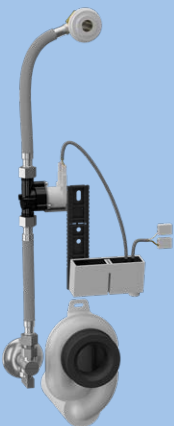

RADAR URINAL - SPÜLEINHEIT FÜR

- (IDEAL STANDARD) SIMPLICITY E8772

SLP 99S Simplicity E8772 24 V DC
SLP 99Z Simplicity E8772 230 V AC
SLP 99B Simplicity E8772 6 V