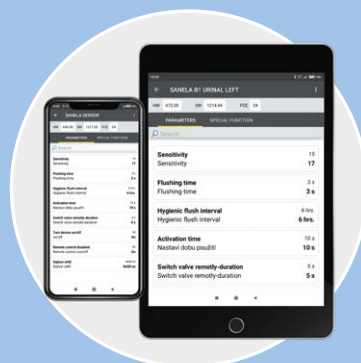

SANELA PRODUKTE ANWENDUNGEN

Der Einsatz des Systems **modernisiert** die Ausstattung des Gebäudes und steigert dessen Wert.

AUTOMATISCHE WASCHBECKEN
- ARMATUREN