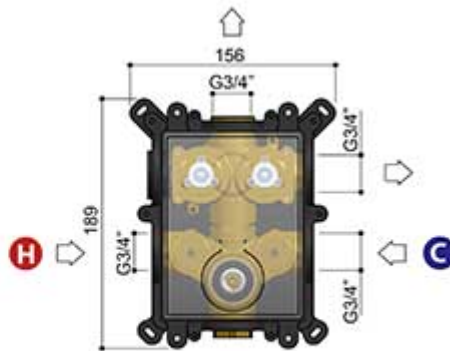

PUSH-BUTTON 2-WEGE UP-THERMOSTAT-MISCHER

SKU: HOB-PB009.BCP

mit wasserdichter UP-Box
PVD Beschichtung: Kupfer gebürstet

HBPB009

PB009EXT...