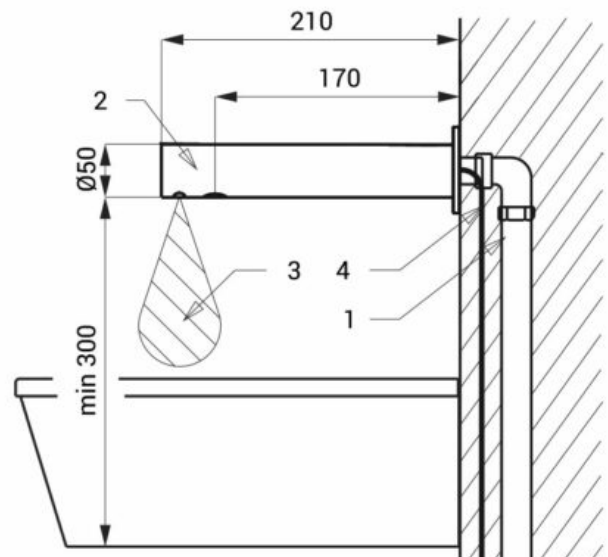

Nutzungsparameter justierbar mit Fernbedienung SLD 03

Dateien und Downloads:

DATENBLATT:

[DOWNLOAD](#)

Technische Zeichnung:

[DOWNLOAD](#)

VISA

- 1 - Wasserzuleitung
- 2 - Auslaufarm
- 3 - Aktivbereich
- 4 - Anschlusskabel für Elektronik (SLU 43V)