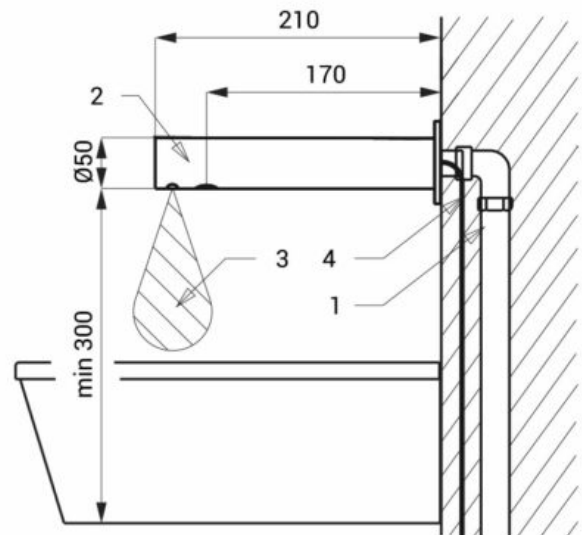

Nutzungsparameter justierbar mit Fernbedienung SLD 03

Dateien und Downloads:

DATENBLATT:

[DOWNLOAD](#)

Technische Zeichnung:

[DOWNLOAD](#)

VISA

1 - Wasserzuleitung

2 - Auslaufarm

3 - Aktivbereich

4 - Anschlusskabel für Elektronik (SLU 43V)