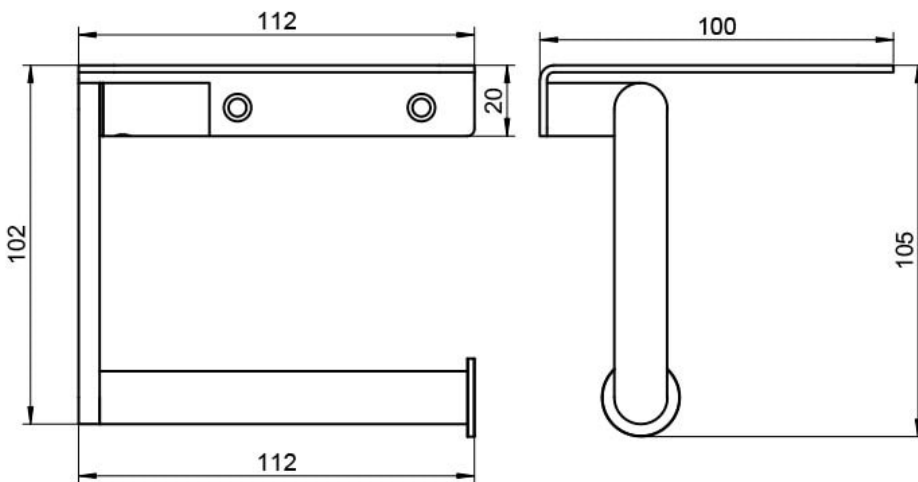

## EINFACHER WC-ROLLENHALTER MIT ABLAGE, ANTHRAZIT

UGS : PX-AN387

Einfacher WC-Rollenhalter mit Ablage für Wandmontage.  
Edelstahl mit PVD Beschichtung in Anthrazit.  
Für Rollen bis maximal 105 mm Breite und mindestens 23  
mm Kerndurchmesser.  
Inkl. kleiner verdeckter Schraubbefestigung aus Edelstahl und  
Dübel.

### Dateien und Downloads:

Datenblatt:

[DOWNLOAD](#)

Technische Zeichnung:

[DOWNLOAD](#)

Bohrbild | drilling pattern