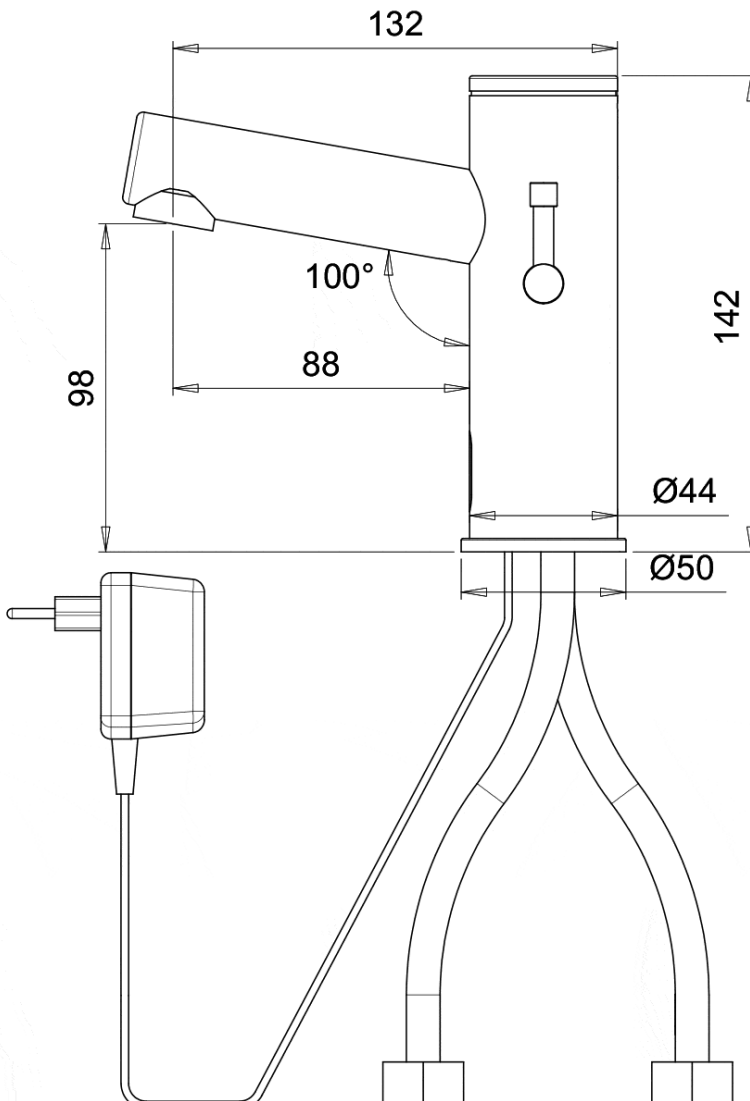

**ELEKTRONISCHE WASSERARMATUR, MIT
TEMPERATURWAHLHEBEL,
WASCHTISCHAUSLAUF, LIGHT,
ARMATRON DELUXE**

UGS : N / A

Formschöne elektronische Waschtischauslaufarmatur mit Wahlhebel zur Temperatureinstellung. Alternativ kann die Armatur durch Batterie oder Netzadapter betrieben werden. Erhältlich mit kurzem oder langem Auslauf.

Dateien und Downloads:

DATENBLATT:

[DOWNLOAD](#)

Technische Zeichnung:

[DOWNLOAD](#)

VARIANTES

Image

UGS

ASE-LIGHT-1000B

ASE-LIGHT-1000E

ASE-LIGHT-1000LB

ASE-LIGHT-1000LE