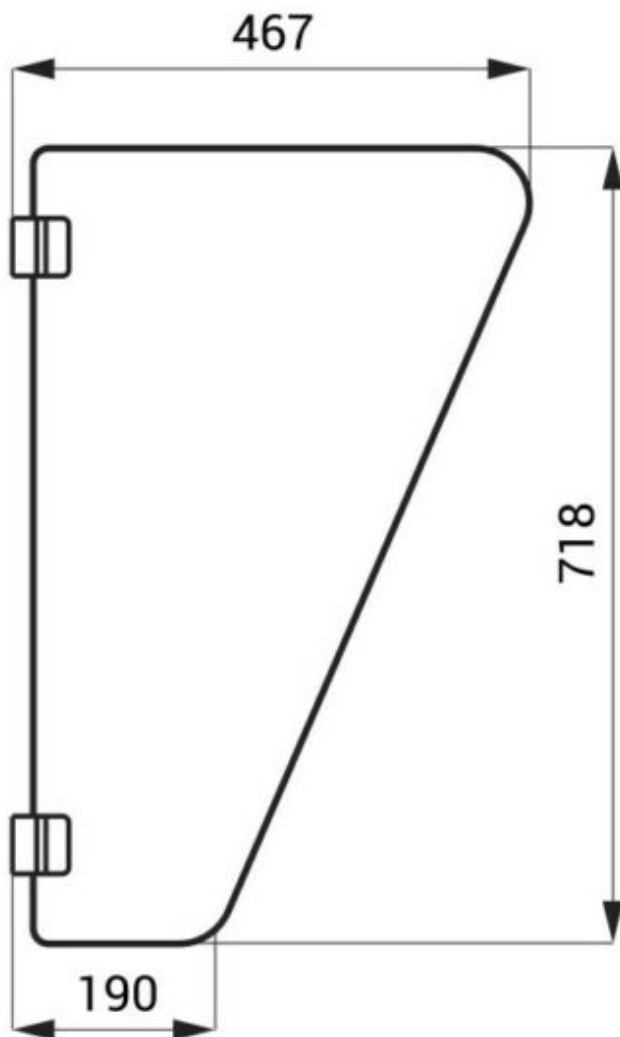

SCHAMWAND HPL LAMINAT

UGS : ASA-SLZN 14

SCHAMWAND HPL LAMINAT

Kunststoff Schamwand für die Montage zwischen Urinalen

Material Laminat HPL (Stärke 12 mm)

Oberfläche Innenwand Weiß

Plattenhalter aus Edelstahl AISI - 304

Abmessungen: 718 x 467 x 190 mm

Dateien und Downloads:

DATENBLATT:

[DOWNLOAD](#)

Technische Zeichnung:

[DOWNLOAD](#)

SLZN 14