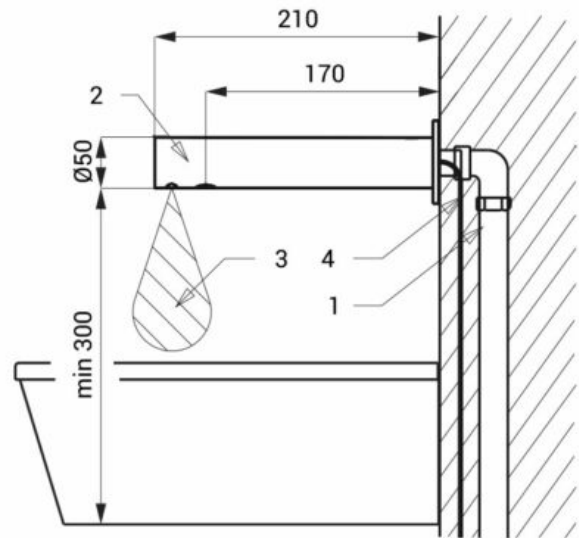

Zwangsabschaltung des Wasserflusses nach ca. 5 Minuten

START/STOP Programm aktivierbar

Nutzungsparameter justierbar mit Fernbedienung SLD 03

Dateien und Downloads:

DATENBLATT:

[DOWNLOAD](#)

Technische Zeichnung:

[DOWNLOAD](#)

1 - Wasserzuleitung

2 - Auslaufarm

3 - Aktivbereich

4 - Anschlusskabel für Elektronik (SLU 43)