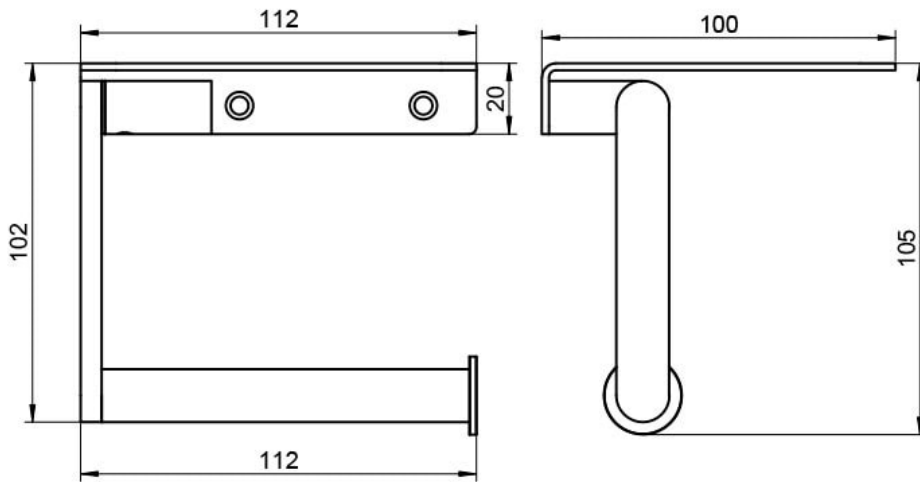

EINFACHER WC-ROLLENHALTER MIT ABLAGE, WEISS

CODICE: PX-SF387

Einfacher WC-Rollenhalter mit Ablage für Wandmontage.
Edelstahl Oberfläche weiß pulverbeschichtet in RAL 9016
verkehrsweiß mit Feinstruktur.t.

Für Rollen bis maximal 105 mm Breite und mindestens 23
mm Kerndurchmesser.

Inkl. kleiner verdeckter Schraubbefestigung aus Edelstahl und
Dübel.

Dateien und Downloads:

Datenblatt:

[DOWNLOAD](#)

Technische Zeichnung:

[DOWNLOAD](#)

Bohrbild | drilling pattern