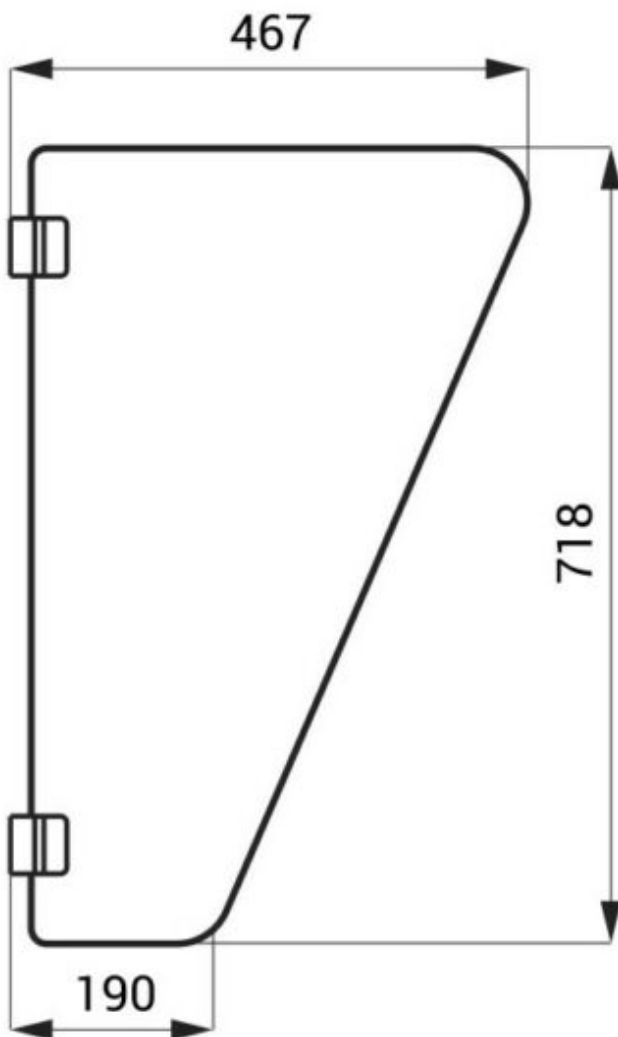

SCHAMWAND HPL LAMINAT

CODICE: ASA-SLZN 14

SCHAMWAND HPL LAMINAT

Kunststoff Schamwand für die Montage zwischen Urinalen

Material Laminat HPL (Stärke 12 mm)

Oberfläche Innenwand Weiß

Plattenhalter aus Edelstahl AISI - 304

Abmessungen: 718 x 467 x 190 mm

Dateien und Downloads:

DATENBLATT:

[DOWNLOAD](#)

Technische Zeichnung:

[DOWNLOAD](#)

SLZN 14