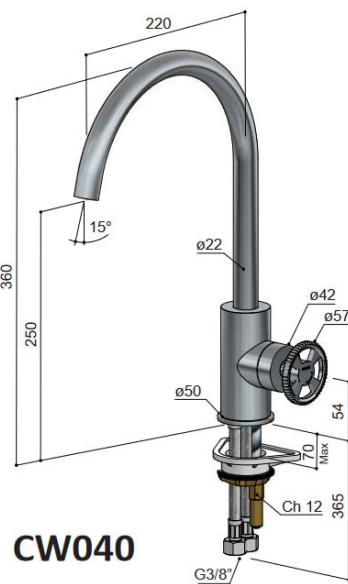

SPÜLTISCHMISCHER, MIT SCHWENKAUSLAUF, CW040

CODICE: CW040

Spültischmischer
mit Schwenkauslauf
'Industrial-Look'

Oberfläche: hochglanz verchromt, Optional andere Oberflächen möglich

Dateien und Downloads:

[Technische Zeichnung:](#)

[DOWNLOAD](#)

Click:
start hot water

CR - chrom

GN - nickel gebürstet

BL - matt schwarz

PVD
BBP - messing gebürstet